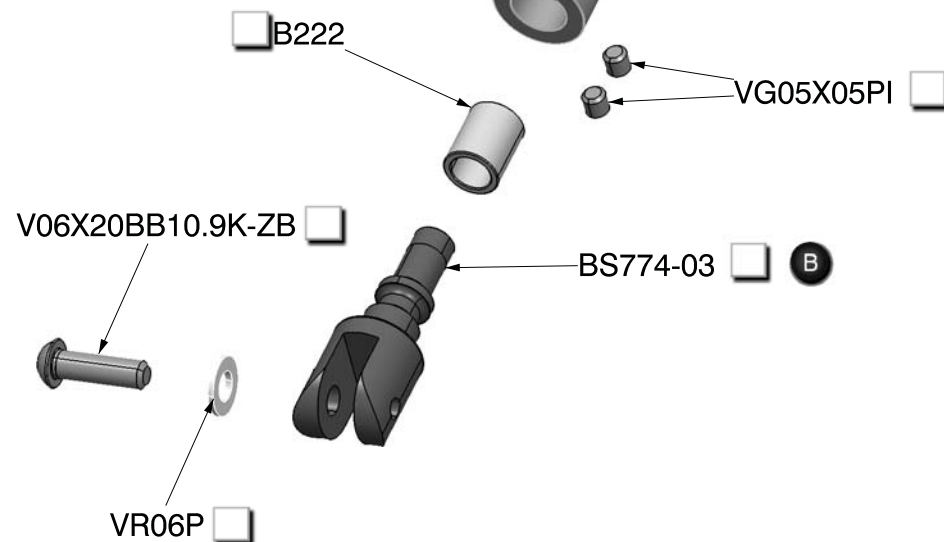

PART NUMBER:
BS172

NAME:
Specchietto "ELISSE"
Mirror "ELISSE"

SPARE PARTS - RICAMBI CLIENTE - ERSATZTEILE
PIEZAS DE REPUESTO - PECAS SOBRESSALENTES

BS172 (Specchietto DX completo)
(Complete RH mirror)

Porta vetro completo
Complete Mirror-Body

BS172-01-KT

Asta completa di grani e specchio
Complete bar with the screws and mirror

A080-01-KT

IMPORTANTE :per sostituire l'asta è necessario rimuovere lo specchio
IMPORTANT :for substitute the bar is fundamental remove the mirror

Snodo completo
Complete junction

R168-KT