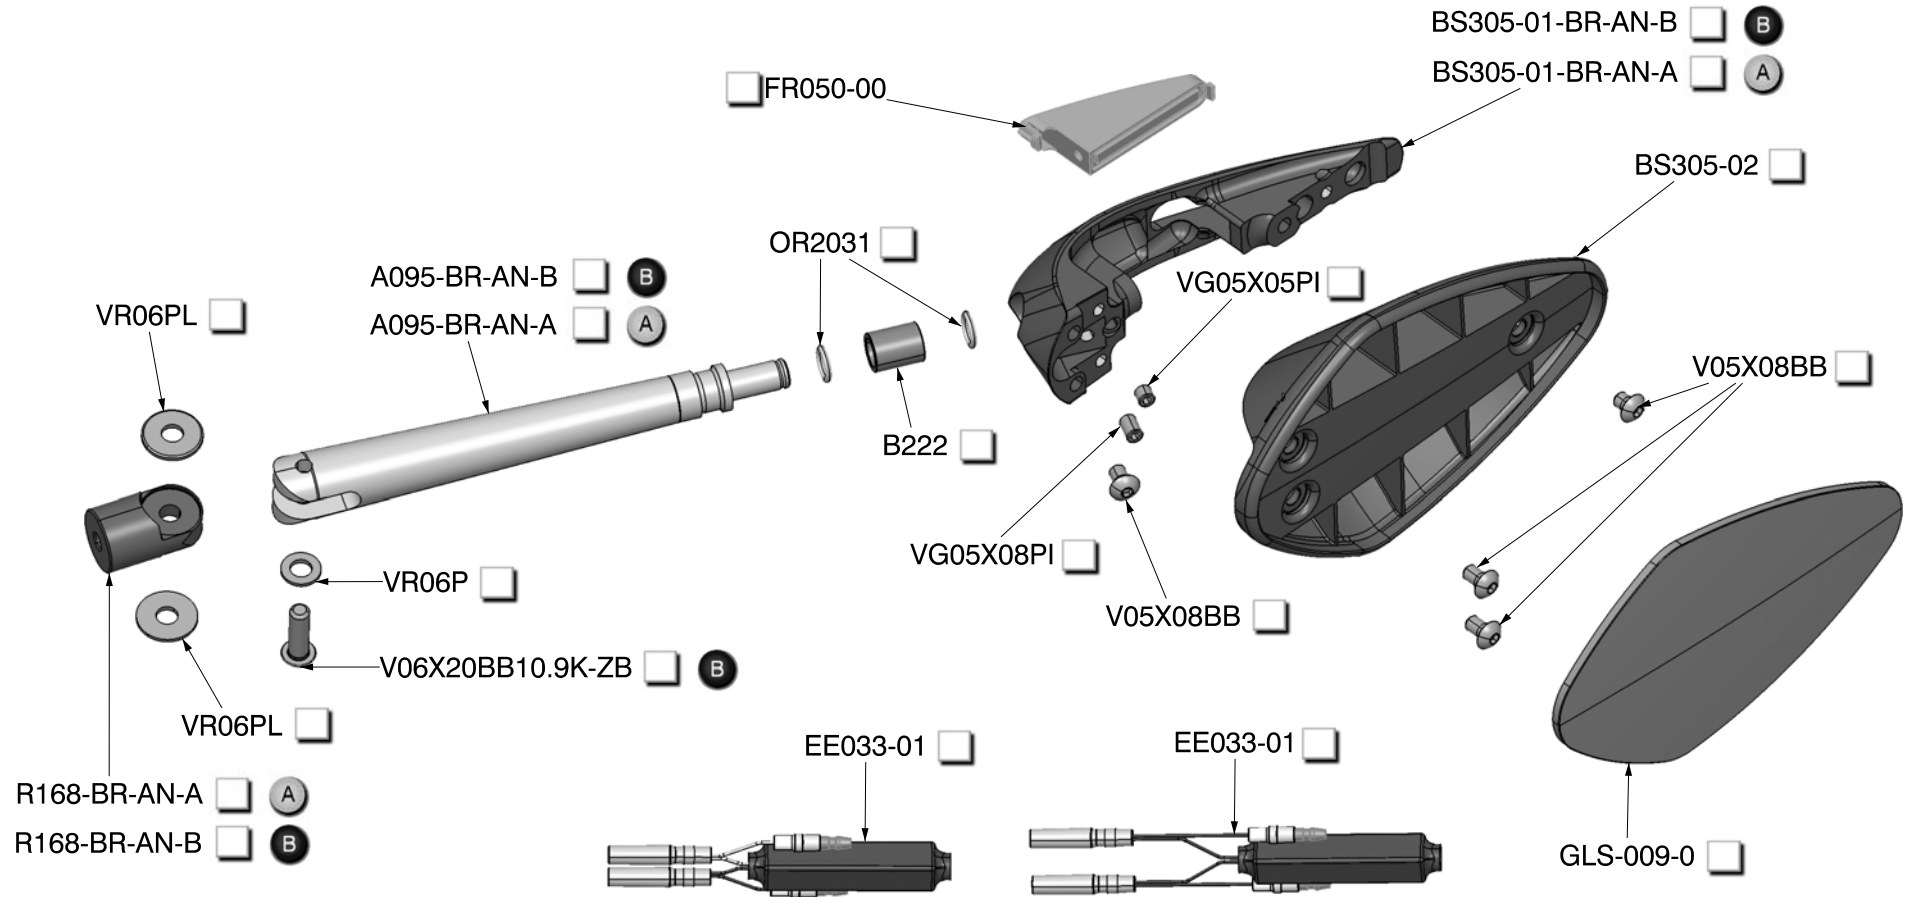

Snodo completo  
Complete junction

R168-KT   A  
  B

**rizoma**

PART NUMBER:

**BS305**

NAME:

Specchietto "VELOCE L"  
Mirror "VELOCE L"

SPARE PARTS - RICAMBI CLIENTE - ERSATZTEILE  
PIEZAS DE REPUESTO - PECAS SOBRESSALENTES