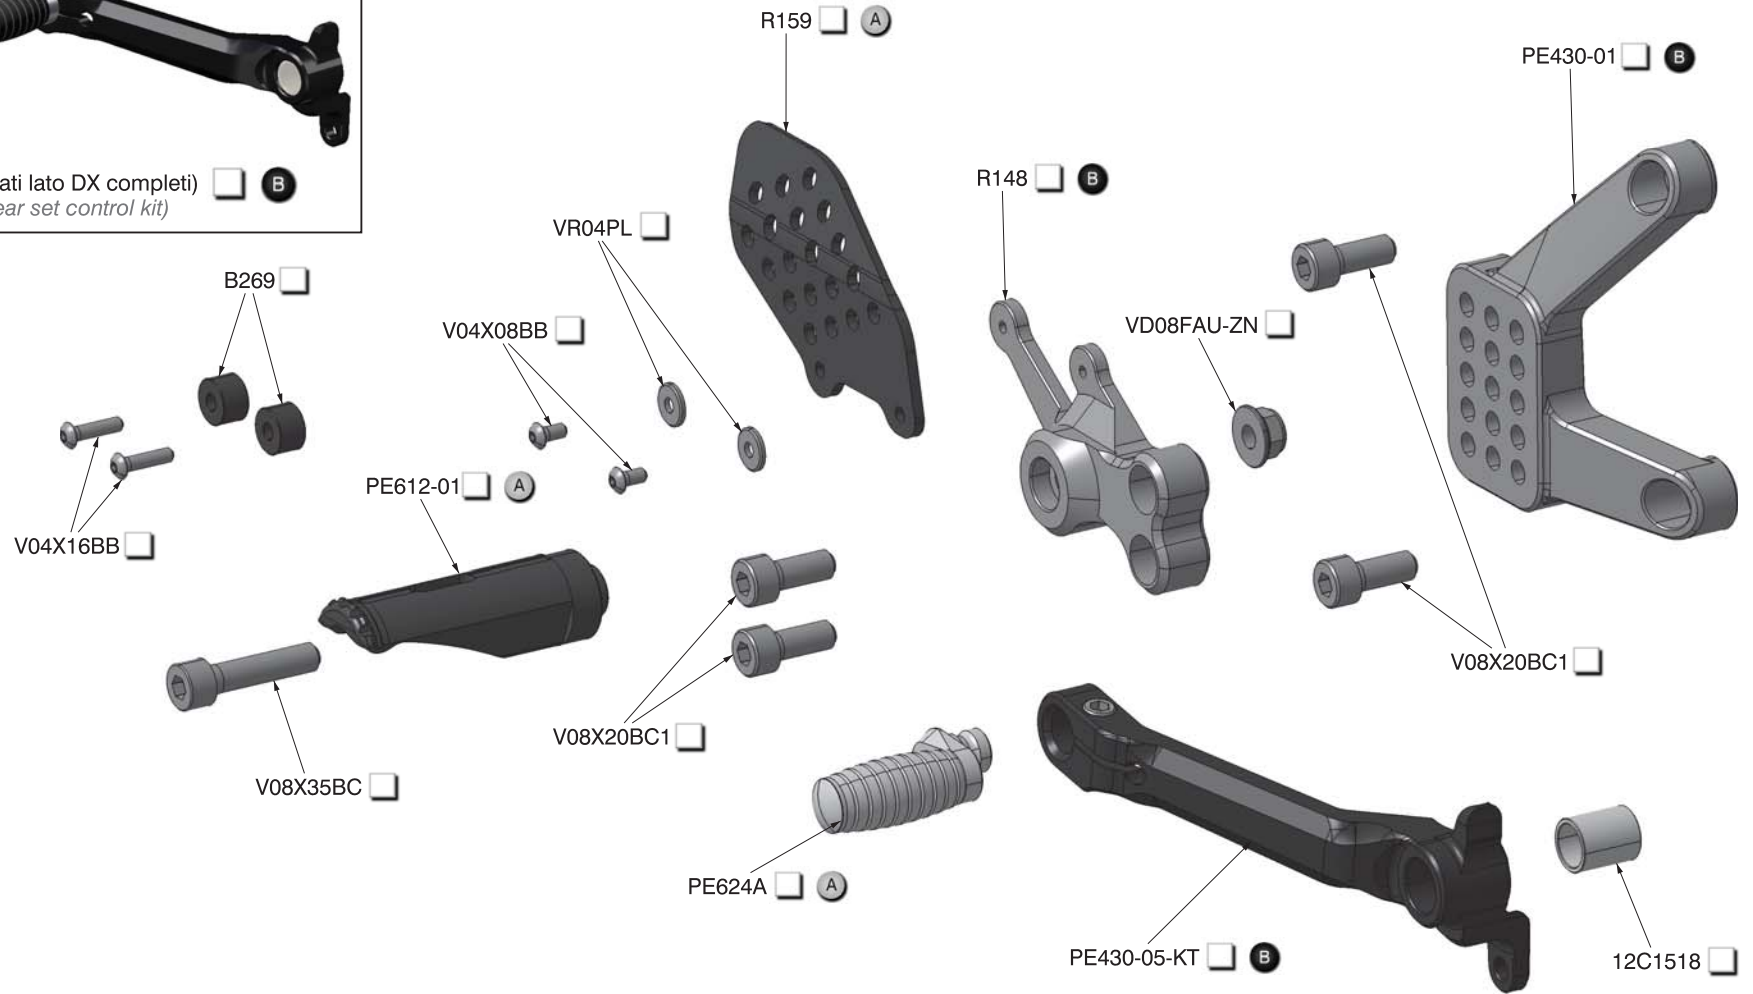

PE430-DX (Comandi arretrati lato DX completi) **B**
 (Complete RH rear set control kit)

rizoma

PART NUMBER:

PE430

NAME:

Comandi arretrati
 Rear set control kit

SPARE PARTS - RICAMBI CLIENTE - ERSATZTEILE
 PIEZAS DE REPUESTO - PECAS SOBRESALENTES

rizoma

PART NUMBER:

PE430

NAME:

Comandi arretrati
Rear set control kit

SPARE PARTS - RICAMBI CLIENTE - ERSATZTEILE
PIEZAS DE REPUESTO - PECAS SOBRESSALENTES

PE430-SX (Comandi arretrati lato SX completi) **B**
(Complete LH rear set control kit)