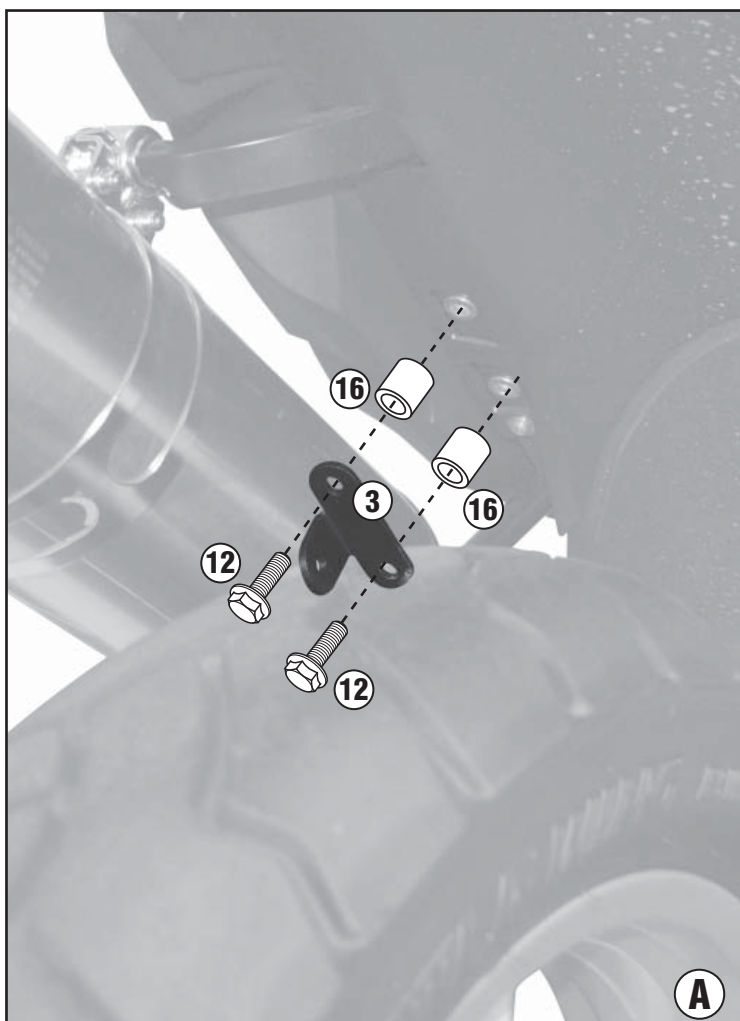

PL5103CAM

PORTAVALIGIE LATERALE SPECIFICO - SPECIFIC TUBULAR SIDE-CASE HOLDER - PORTE-VALISES LATÉRAUX SPÉCIFIQUE - SPEZIFISCHES STAHLROHR-SEITENTRAEGER
PORTA MALETAS LATERALES ESPECÍFICO

BMW F650GS-F800GS (2008-2012)