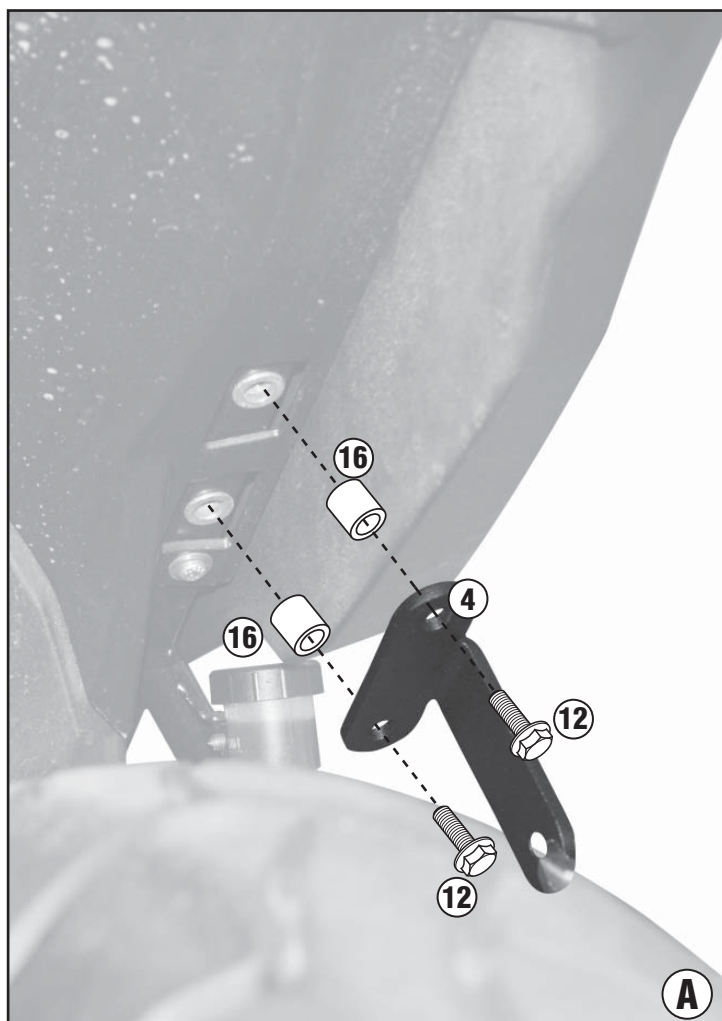

PL5103CAM

PORTAVALIGIE LATERALE SPECIFICO - SPECIFIC TUBULAR SIDE-CASE HOLDER - PORTE-VALISES LATÉRAUX SPÉCIFIQUE - SPEZIFISCHES STAHLROHR-SEITENTRAEGER
PORTA MALETAS LATERALES ESPECÍFICO

BMW F650GS-F800GS (2008-2012)