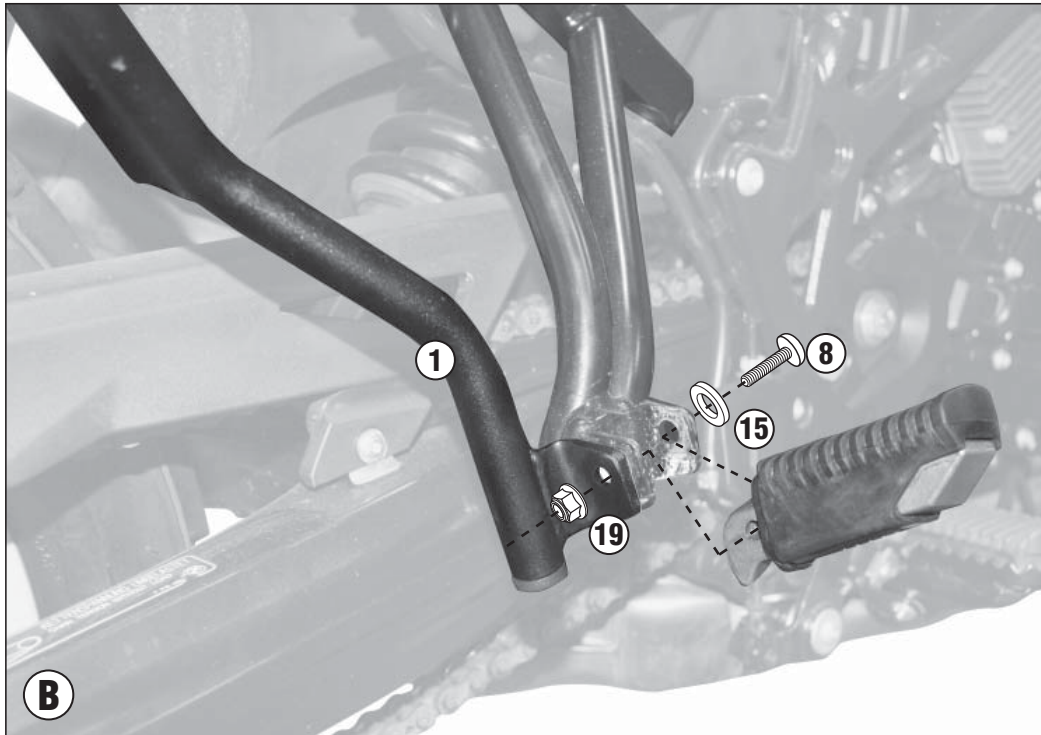

PL5103CAM

PORTAVALIGIE LATERALE SPECIFICO - SPECIFIC TUBULAR SIDE-CASE HOLDER - PORTE-VALISES LATÉRAUX SPÉCIFIQUE - SPEZIFISCHES STAHLROHR-SEITENTRAEGER
PORTA MALETAS LATERALES ESPECÍFICO

BMW F650GS-F800GS (2008-2012)