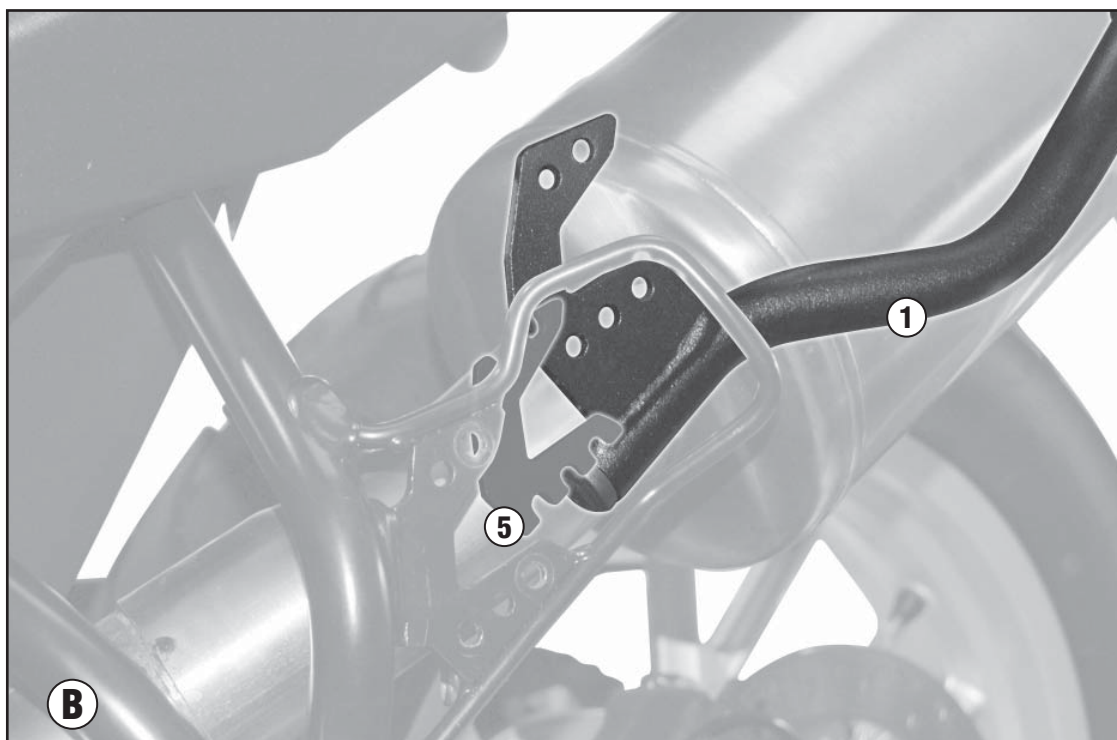

PL5103CAM

PORTAVALIGIE LATERALE SPECIFICO - SPECIFIC TUBULAR SIDE-CASE HOLDER - PORTE-VALISES LATÉRAUX SPÉCIFIQUE - SPEZIFISCHES STAHLROHR-SEITENTRAEGER
PORTA MALETAS LATERALES ESPECÍFICO

BMW F650GS-F800GS (2008-2012)