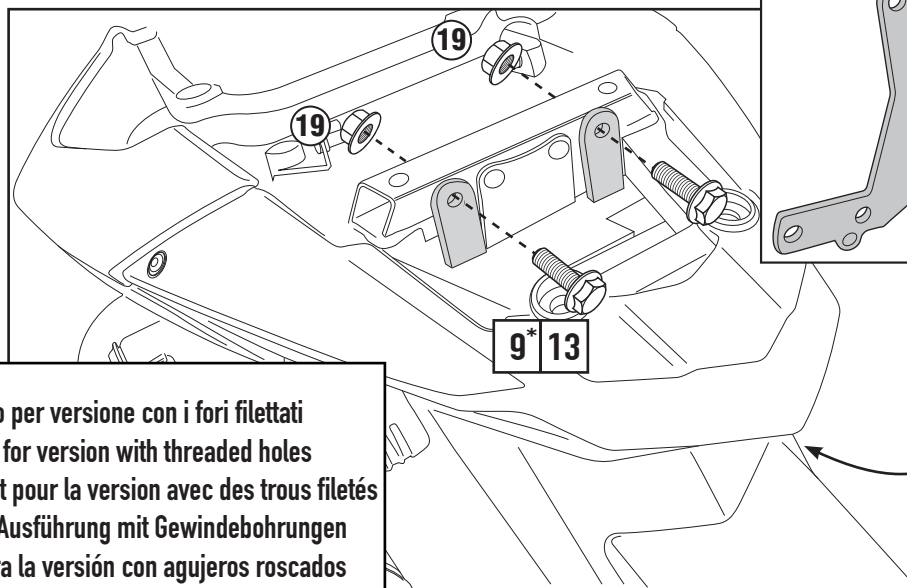

PL5103CAM

PORTAVALIGIE LATERALE SPECIFICO - SPECIFIC TUBULAR SIDE-CASE HOLDER - PORTE-VALISES LATÉRAUX SPÉCIFIQUE - SPEZIFISCHES STAHLROHR-SEITENTRAEGER
PORTA MALETAS LATERALES ESPECÍFICO

BMW F650GS-F800GS (2008-2012)

- Solo per versione con i fori filettati
- Only for version with threaded holes
- Uniquement pour la version avec des trous filetés
- Nur bei Ausführung mit Gewindebohrungen
- Sólo para la versión con agujeros roscados