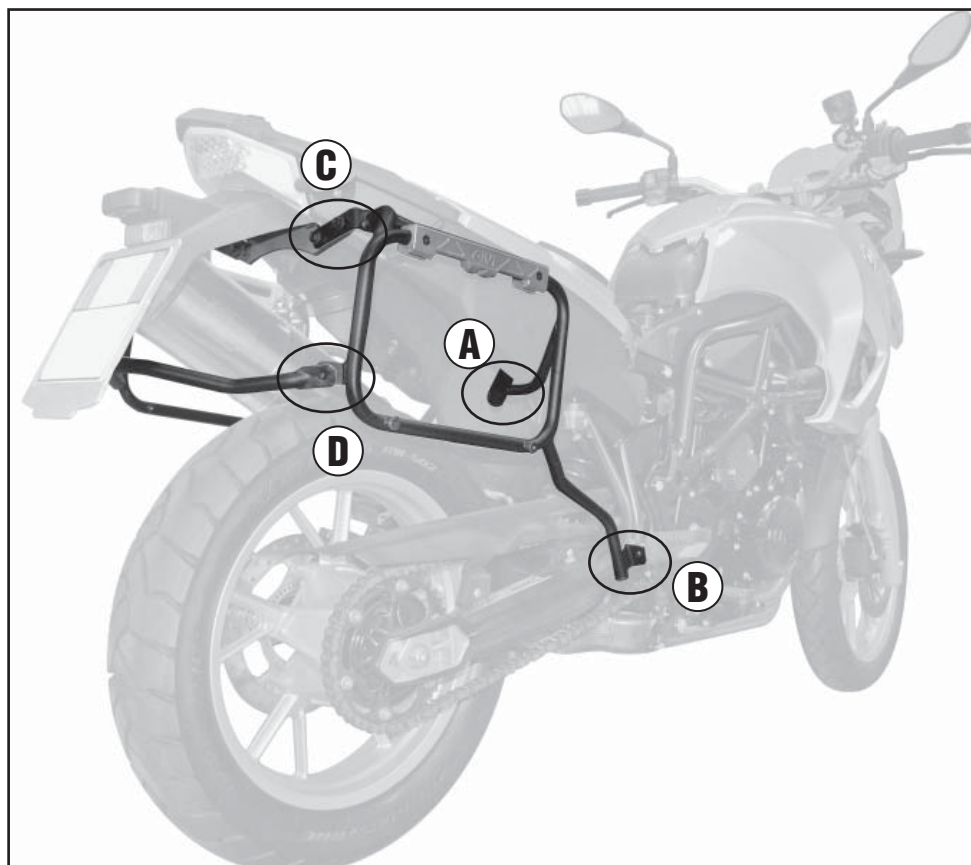

PL5103CAM

PORTAVALIGIE LATERALE SPECIFICO - SPECIFIC TUBULAR SIDE-CASE HOLDER - PORTE-VALISES LATÉRAUX SPÉCIFIQUE - SPEZIFISCHES STAHLROHR-SEITENTRAEGER
PORTA MALETAS LATERALES ESPECÍFICO

BMW F650GS-F800GS (2008-2012)