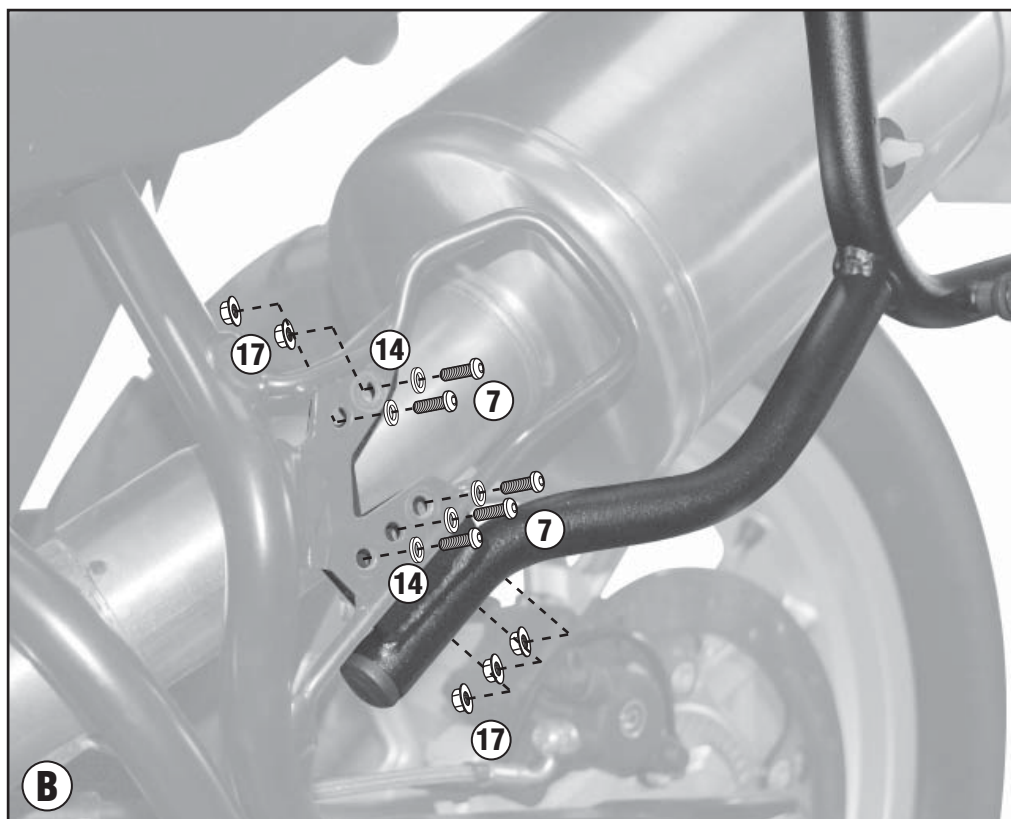

PL5103CAM

PORTAVALIGIE LATERALE SPECIFICO - SPECIFIC TUBULAR SIDE-CASE HOLDER - PORTE-VALISES LATÉRAUX SPÉCIFIQUE - SPEZIFISCHES STAHLROHR-SEITENTRAEGER
PORTA MALETAS LATERALES ESPECÍFICO

BMW F650GS-F800GS (2008-2012)