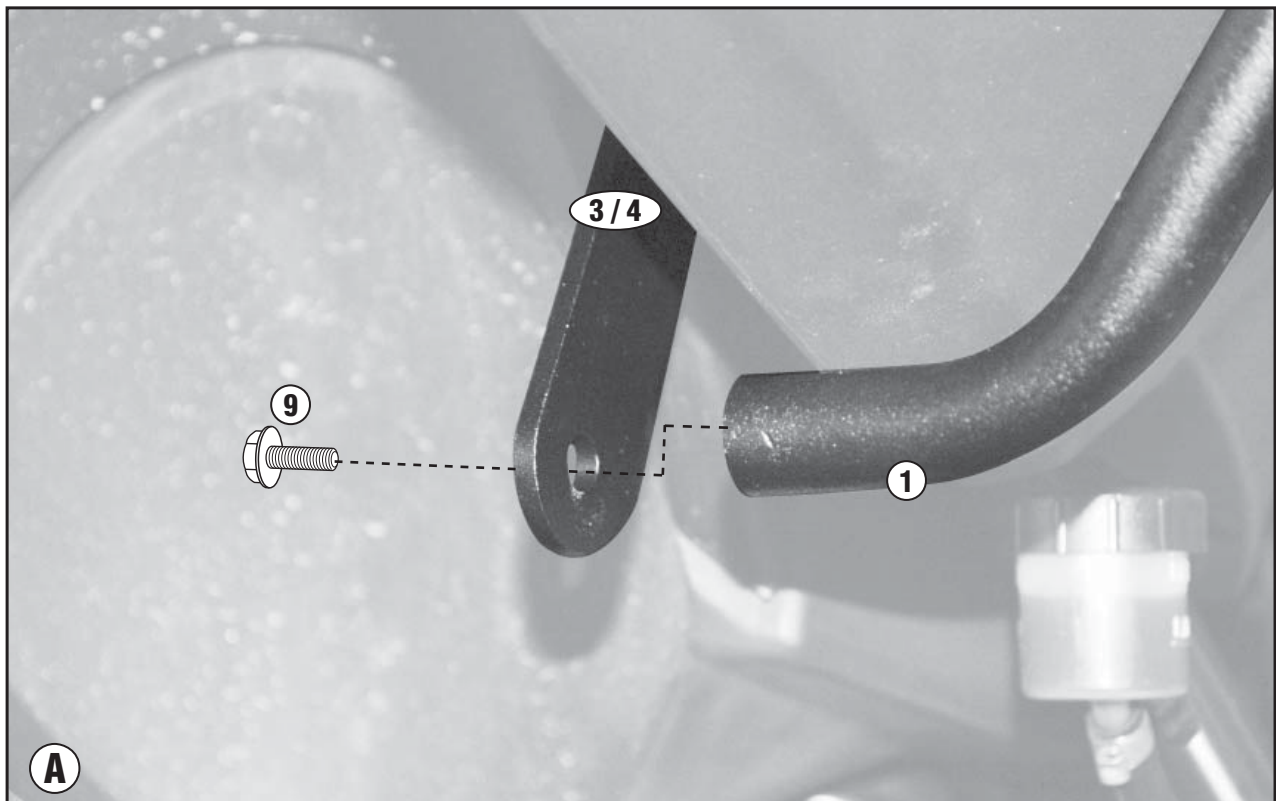

PL5103CAM

PORTAVALIGIE LATERALE SPECIFICO - SPECIFIC TUBULAR SIDE-CASE HOLDER - PORTE-VALISES LATÉRAUX SPÉCIFIQUE - SPEZIFISCHES STAHLROHR-SEITENTRAEGER
PORTA MALETAS LATERALES ESPECÍFICO

BMW F650GS-F800GS (2008-2012)