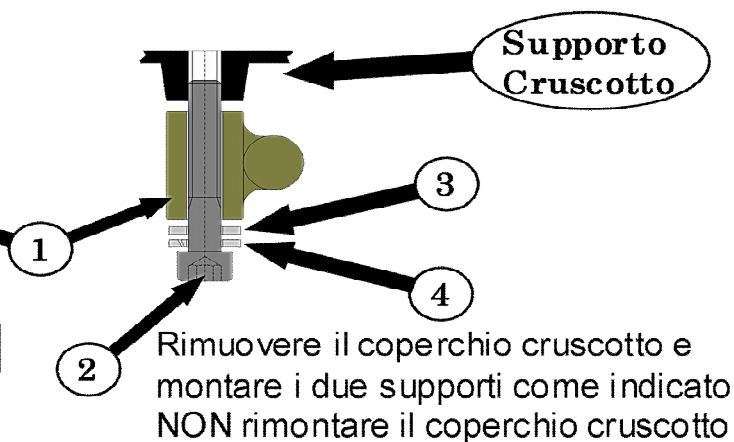

GEN-X[®]

Triumph Speed/StreetTriple 06/09

Art.TX089-TX090(att.T089)

✓ Bloccare i supporti controllando il centraggio del cupolino

| Descrizione | Q.tà | Pos. |
|----------------------------------|------|------|
| Supporto dx + sx nero | 1+1 | 1 |
| Vite TCEI M6 x 35 | 2 | 2 |
| Rondella Piana 6 x 13 x 1,5 | 2 | 3 |
| Rondella grower 6 x 13 | 2 | 4 |
| Vite TBEIFL M5 x 20 nera | 4 | 5 |
| Boccola ø14x11 foro 5,2 | 4 | 6 |
| Rondella Piana 5 x 15 x 1,5 nera | 4 | 7 |
| Dado cieco M5 alto nero | 4 | 8 |
| Passacavo | 4 | 9 |

Gen-X[®] è un marchio registrato

F.FABBRi
ACCESSORI[®]

F.FABBRi ACCESSORI s.r.l.

Via del Mangano 9 - 40023 Castel Guelfo di Bologna (BO) - ITALY

Tel. +39 0542 670236 - +39 0542 670201 Fax +39 0542 67012

www.fabbriaccessori.com - e-mail: info@fabbriaccessori.com