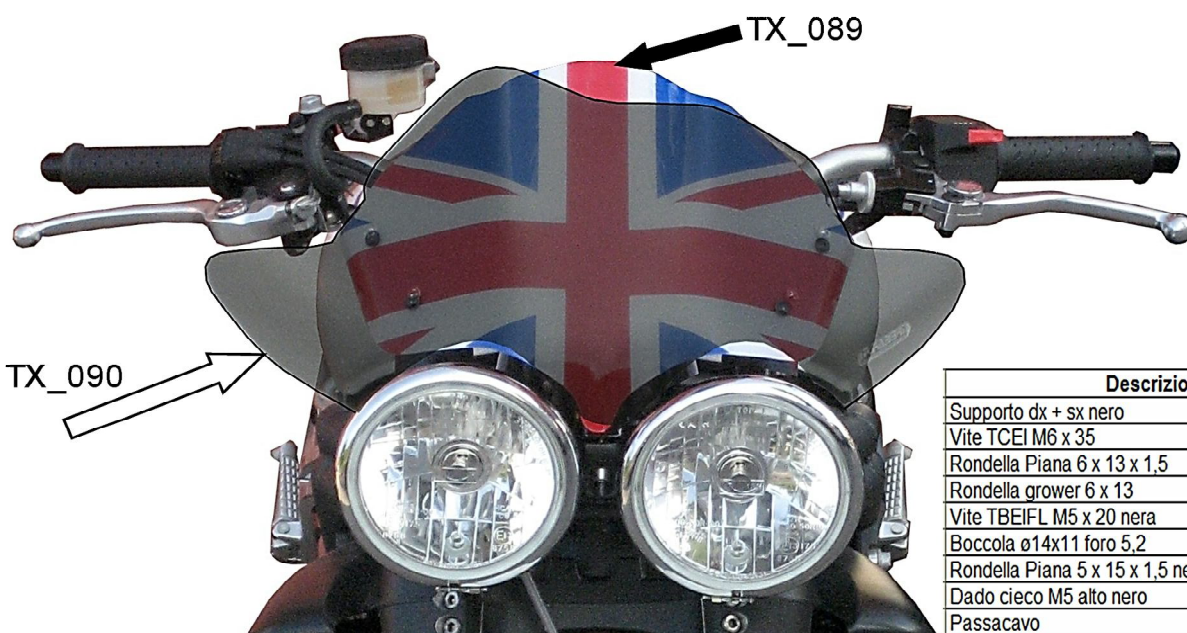

GEN-X[®]

Triumph Speed/StreetTriple 06/09

Art.TX089-TX090(att.T089)

✓ Bloccare i supporti controllando il centraggio del cupolino

| Descrizione | Q.tà | Pos. |
|----------------------------------|------|------|
| Supporto dx + sx nero | 1+1 | 1 |
| Vite TCEI M6 x 35 | 2 | 2 |
| Rondella Piana 6 x 13 x 1,5 | 2 | 3 |
| Rondella grower 6 x 13 | 2 | 4 |
| Vite TBEIFL M5 x 20 nera | 4 | 5 |
| Boccola ø14x11 foro 5,2 | 4 | 6 |
| Rondella Piana 5 x 15 x 1,5 nera | 4 | 7 |
| Dado cieco M5 alto nero | 4 | 8 |
| Passacavo | 4 | 9 |