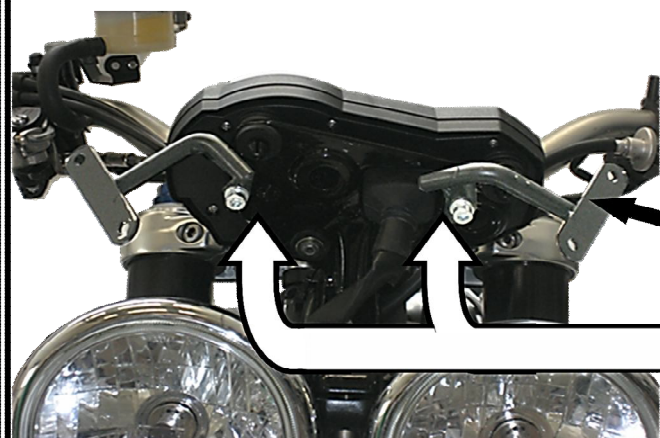

GEN-X[®]

Triumph Speed/StreetTriple 06/09

Art.TX089-TX090(att.T089)

✓ Bloccare i supporti controllando il centraggio del cupolino

| Descrizione | Q.tà | Pos. |
|----------------------------------|------|------|
| Supporto dx + sx nero | 1+1 | 1 |
| Vite TCEI M6 x 35 | 2 | 2 |
| Rondella Piana 6 x 13 x 1,5 | 2 | 3 |
| Rondella grower 6 x 13 | 2 | 4 |
| Vite TBEIFL M5 x 20 nera | 4 | 5 |
| Boccola ø14x11 foro 5,2 | 4 | 6 |
| Rondella Piana 5 x 15 x 1,5 nera | 4 | 7 |
| Dado cieco M5 alto nero | 4 | 8 |
| Passacavo | 4 | 9 |