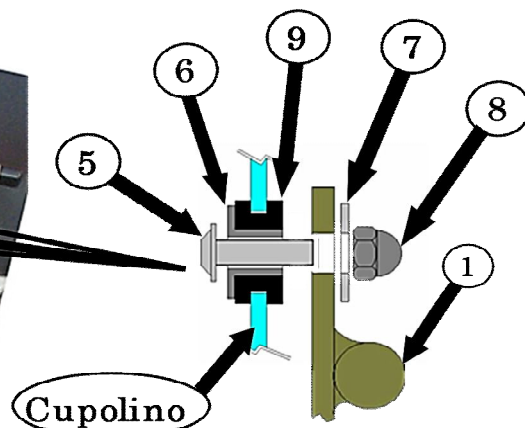

GEN-X[®]

Triumph Speed/StreetTriple 06/09

Art.TX089-TX090(att.T089)

✓ Bloccare i supporti controllando il centraggio del cupolino

| Descrizione | Q.tà | Pos. |
|----------------------------------|------|------|
| Supporto dx + sx nero | 1+1 | 1 |
| Vite TCEI M6 x 35 | 2 | 2 |
| Rondella Piana 6 x 13 x 1,5 | 2 | 3 |
| Rondella grower 6 x 13 | 2 | 4 |
| Vite TBEIFL M5 x 20 nera | 4 | 5 |
| Boccola ø14x11 foro 5,2 | 4 | 6 |
| Rondella Piana 5 x 15 x 1,5 nera | 4 | 7 |
| Dado cieco M5 alto nero | 4 | 8 |
| Passacavo | 4 | 9 |