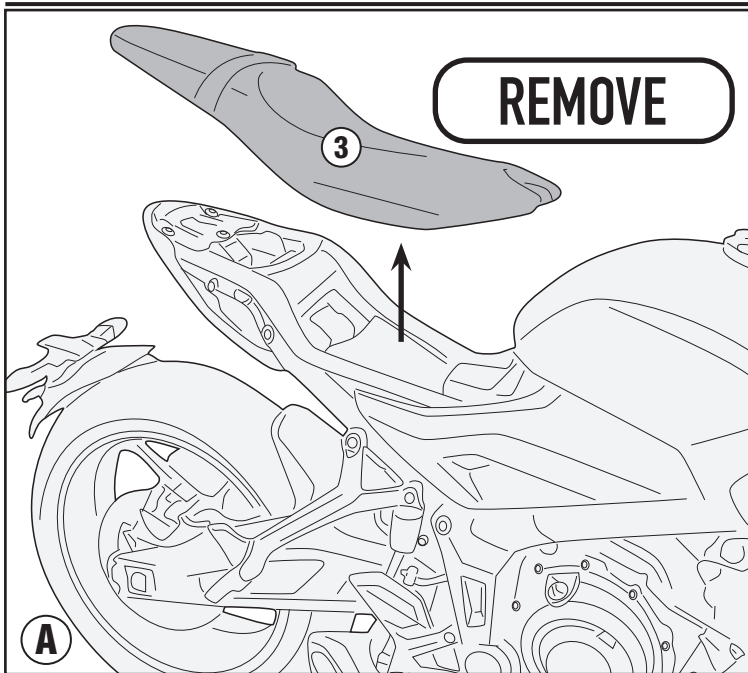

6419KIT - 6419KITK

KIT SPECIFICO - SPECIFIC KIT - KIT SPECIFIQUE - SPEZIFISCHES KIT - KIT ESPECÍFICO - KIT ESPECÍFICA

TRIUMPH TRIDENT 660 (2021)

ISTRUZIONI DI MONTAGGIO - MOUNTING INSTRUCTIONS
INSTRUCTIONS DE MONTAGE - BAUANLEITUNG
INSTRUCCIONES DE MONTAJE - INSTRUÇÕES DE MONTAGEM