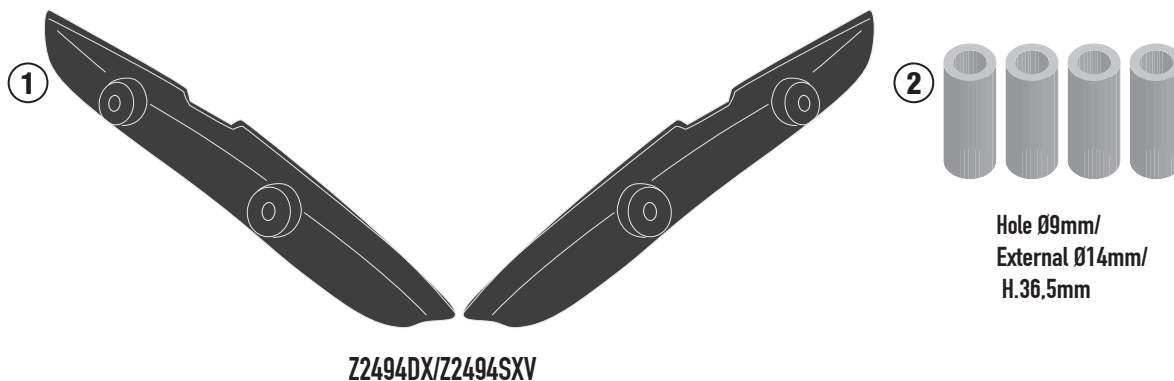

6419KIT - 6419KITK

KIT SPECIFICO - SPECIFIC KIT - KIT SPECIFIQUE - SPEZIFISCHES KIT - KIT ESPECÍFICO - KIT ESPECÍFICA

TRIUMPH TRIDENT 660 (2021)

N°	Descrizione/Description	Caratteristiche/Features	Codice/Code	Quantità/Quantity
1	Gomma Sagomata - Rubber Cushion Caoutchouc Profile - Geformte Gummi Goma Protectora - Protetor De Borracha	-	Z2494DX Z2494SX	2(Right;Left)
2	Distanziale - Spacer Entretoise - Distanzstueck Distanciador - Espaçador	Ø14x36,5 Foro 9mm	C14L36,5F9T	4
3	Componenti Originali - Original Parts Parties Originales - Original Bauteile Componentes Originales - Componentes Originais	-	-	-
4	Particolari Inclusi nel TE6419 Components Included In The TE6419 Pièces Inclues Dans TE6419 Die Einzelnen Teile Sind Bei TE6419 Despieces Incluidos TE6419 Componentes incluidos na TE6419	-	-	-