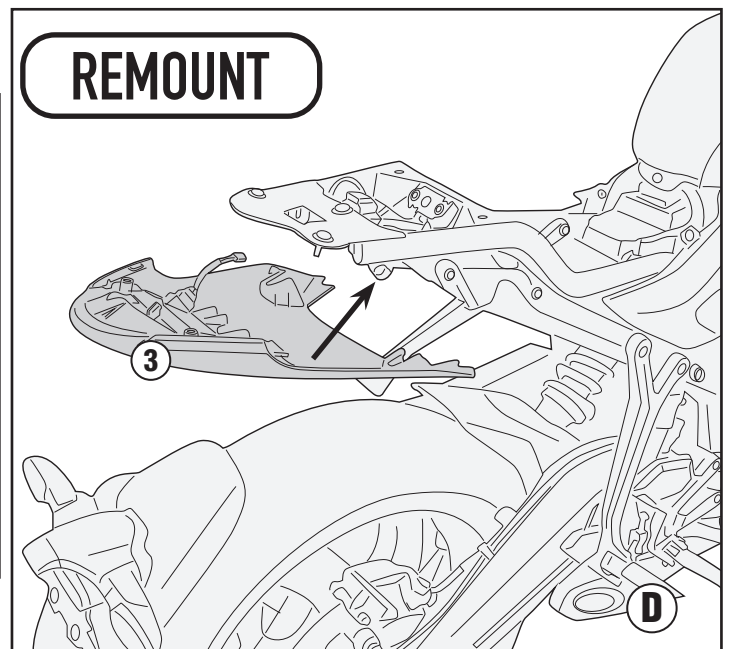

6419KIT - 6419KITK

KIT SPECIFICO - SPECIFIC KIT - KIT SPECIFIQUE - SPEZIFISCHES KIT - KIT ESPECÍFICO - KIT ESPECÍFICA

TRIUMPH TRIDENT 660 (2021)

ISTRUZIONI DI MONTAGGIO - MOUNTING INSTRUCTIONS
INSTRUCTIONS DE MONTAGE - BAUANLEITUNG
INSTRUCCIONES DE MONTAJE - INSTRUÇÕES DE MONTAGEM