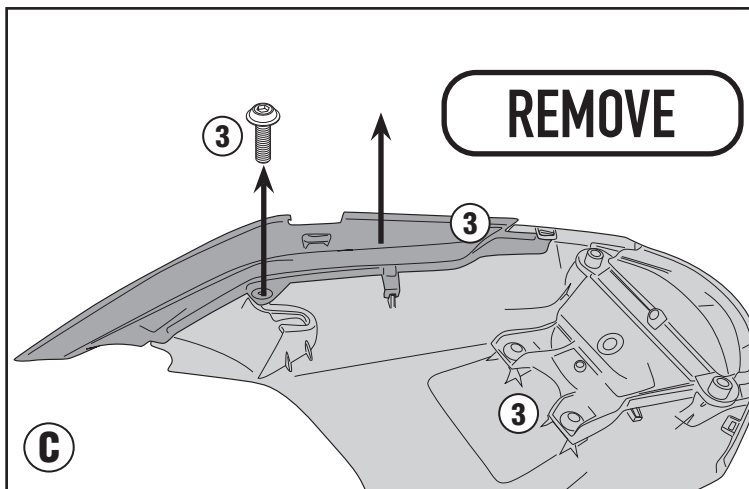

6419KIT - 6419KITK

KIT SPECIFICO - SPECIFIC KIT - KIT SPECIFIQUE - SPEZIFISCHES KIT - KIT ESPECÍFICO - KIT ESPECÍFICA

TRIUMPH TRIDENT 660 (2021)

ISTRUZIONI DI MONTAGGIO - MOUNTING INSTRUCTIONS
INSTRUCTIONS DE MONTAGE - BAUANLEITUNG
INSTRUCCIONES DE MONTAJE - INSTRUÇÕES DE MONTAGEM