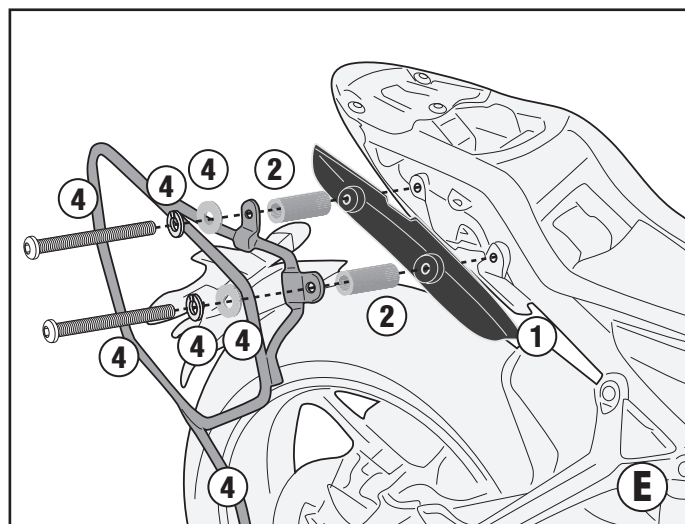

6419KIT - 6419KITK

KIT SPECIFICO - SPECIFIC KIT - KIT SPECIFIQUE - SPEZIFISCHES KIT - KIT ESPECÍFICO - KIT ESPECÍFICA

TRIUMPH TRIDENT 660 (2021)

ISTRUZIONI DI MONTAGGIO - MOUNTING INSTRUCTIONS
INSTRUCTIONS DE MONTAGE - BAUANLEITUNG
INSTRUCCIONES DE MONTAJE - INSTRUÇÕES DE MONTAGEM