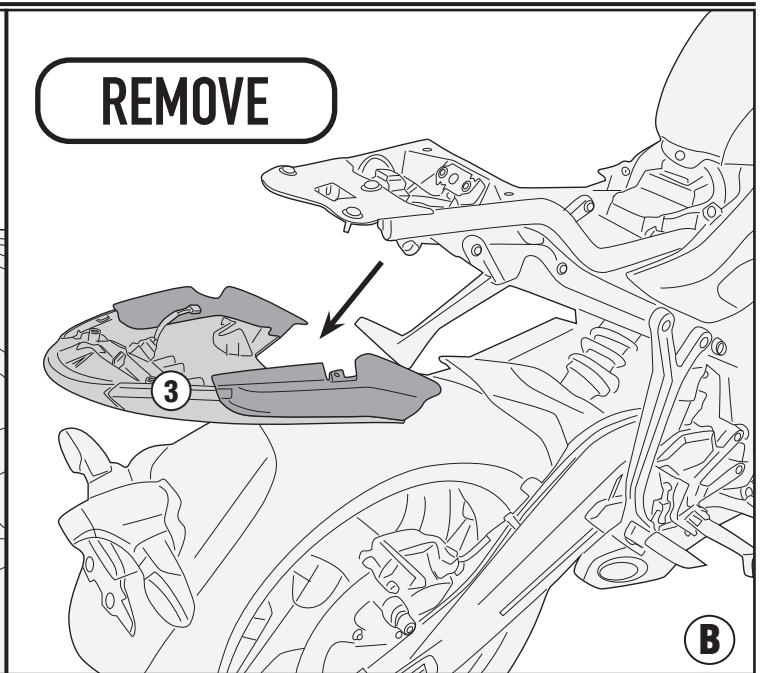

6419KIT - 6419KITK

KIT SPECIFICO - SPECIFIC KIT - KIT SPECIFIQUE - SPEZIFISCHES KIT - KIT ESPECÍFICO - KIT ESPECÍFICA

TRIUMPH TRIDENT 660 (2021)

ISTRUZIONI DI MONTAGGIO - MOUNTING INSTRUCTIONS
INSTRUCTIONS DE MONTAGE - BAUANLEITUNG
INSTRUCCIONES DE MONTAJE - INSTRUÇÕES DE MONTAGEM