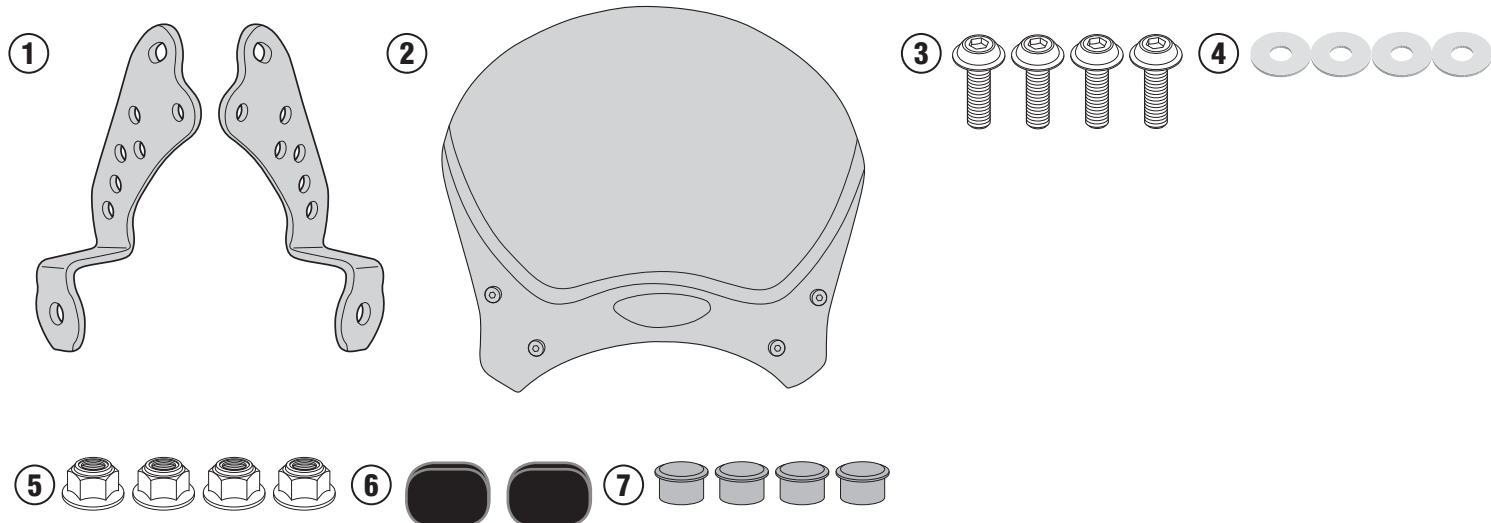

AL8202A - AL8202A

ATTACCHI SPECIFICI PER - SPECIFIC FITTING KIT FOR - KIT DE MONTAGE SPECIFIQUE POUR
SPEZIFISCHER MONTAGEKIT FÜR - ANCLAJE ESPECÍFICO PARA - ANCORADOURO ESPECÍFICO

MOTO GUZZI V9 ROAMER / MOTO GUZZI V9 BOBBER (2016)

N°	Descrizione	Caratteristiche	Codice	Quantità
1	Supporto - Support - Support Halierung - Soporte - Apoio	-	GL3415DXV GL3415SXV	2 (Dx,Sx)
2	Particolari Inclusi Nell'100AL/100ALB Components Included In The 100AL/100ALB Pièces Inclues Dans El 100AL/100ALB Bestandteile im 100AL/100ALB enthalten Despieces Incluidos 100AL/100ALB Explodiu incluído da 100AL/100ALB	-	-	-
3	Vite - Screw Vis - Schraube Tornillo - Parafuso	TBEIFN M6x16	616TBEIFN	4
4	Rondella - Washer Rondelle - Scheibe Arandela - Arruela	-	616RONX	4
5	Dado - Bolt - Ecrou Mutter - Tuerca	Dado Autobloccante Flangiato M6	6DADIABFL	4
6	MOUSSE	-	Z298	2
7	Tappo - Cap Chapeau - Kappe Tapa - Boné	-	10COP	4
8	Componenti Originali - Original Parts Parties Originales - Original Bauteile Componentes Originales - Componentes Originais	-	-	-

AL8202A - AL8202A

ATTACCHI SPECIFICI PER - SPECIFIC FITTING KIT FOR - KIT DE MONTAGE SPECIFIQUE POUR
SPEZIFISCHER MONTAGEKIT FÜR - ANCLAJE ESPECÍFICO PARA - ANCORADOURO ESPECÍFICO

MOTO GUZZI V9 ROAMER / MOTO GUZZI V9 BOBBER (2016)