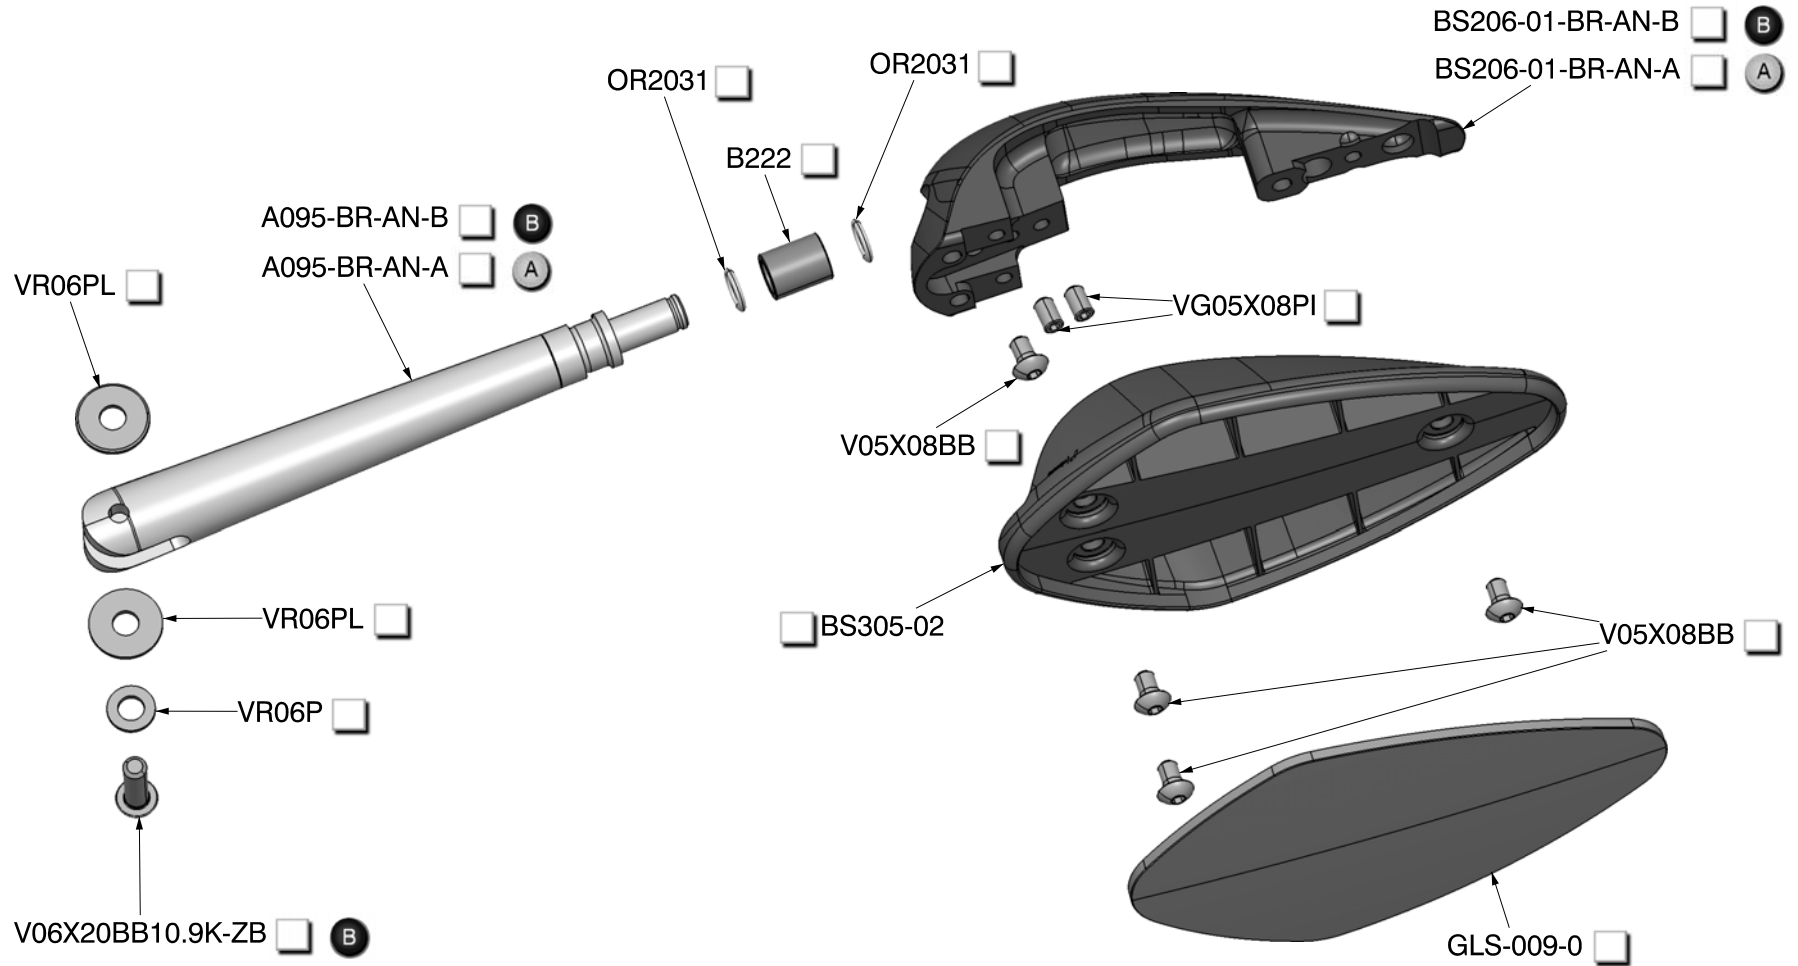

Snodo completo
Complete junction

R168-KT **A**
B

rizoma

PART NUMBER:

BS206

NAME:

Specchietto
Mirror

SPARE PARTS - RICAMBI CLIENTE - ERSATZTEILE
PIEZAS DE REPUESTO - PECAS SOBRESSALENTES