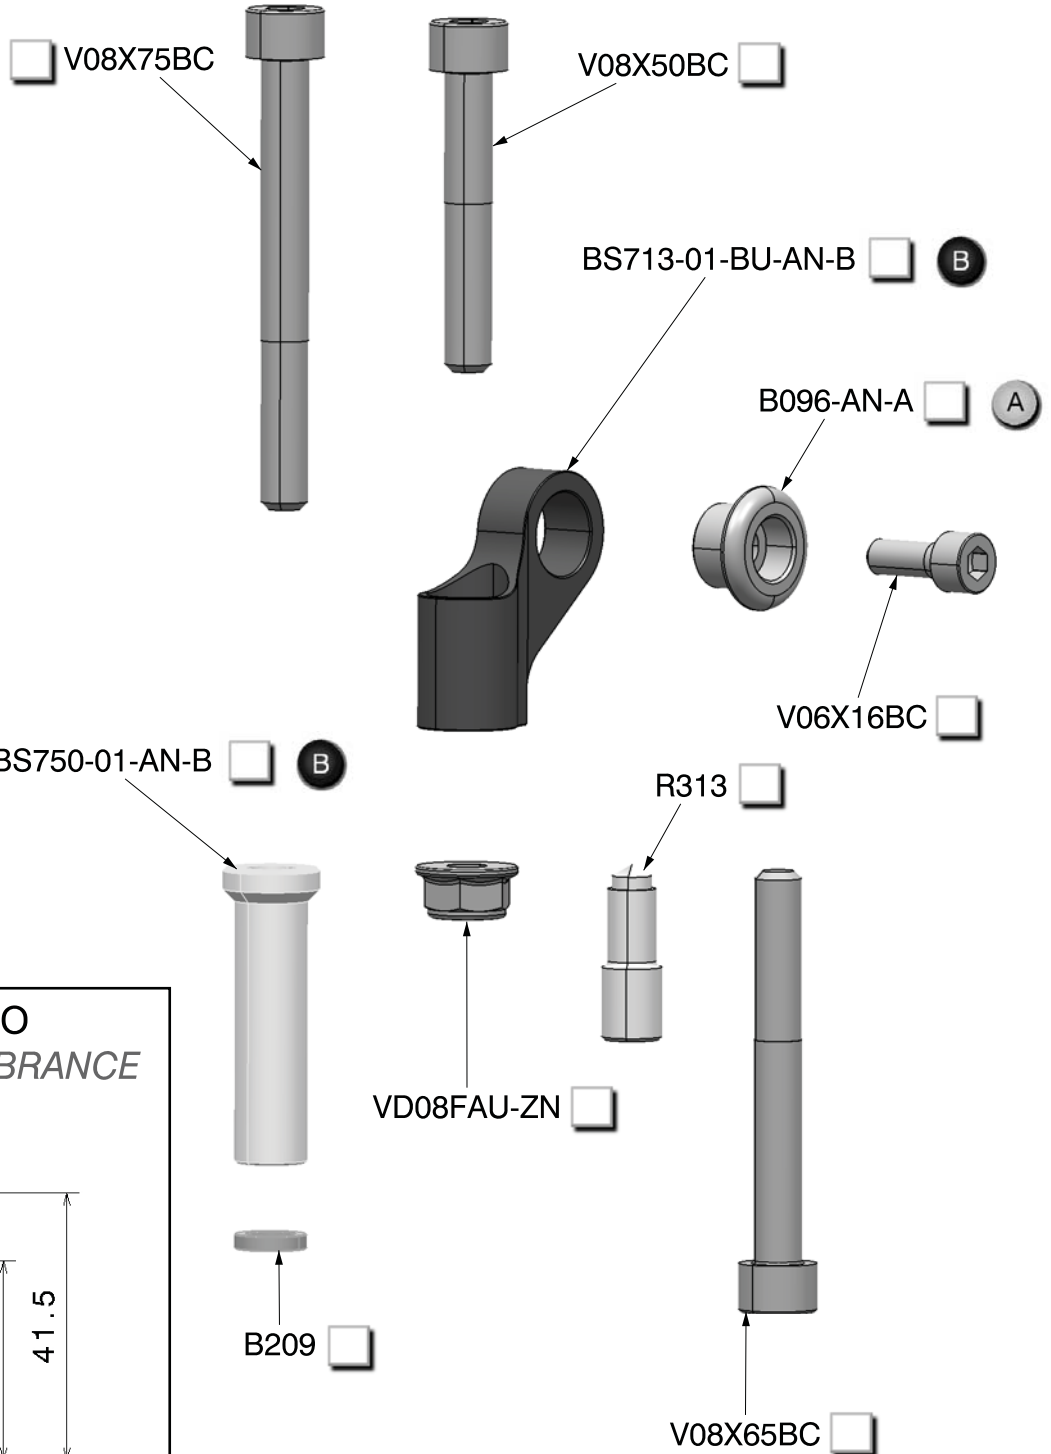

rizoma

PART NUMBER:

BS714

NAME:

Adattatore specchio
Mirror adapter

SPARE PARTS - RICAMBI CLIENTE - ERSATZTEILE
PIEZAS DE REPUESTO - PECAS SOBRESSALENTES

DIMENSIONI D'INGOMBRO
DIMENSIONS OF ENCUMBRANCE