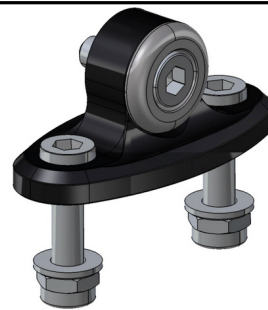

rizoma

PART NUMBER:

BS721

NAME:

Adattatore specchietto
Mirror adapter

SPARE PARTS - RICAMBI CLIENTE - ERSATZTEILE
PIEZAS DE REPUESTO - PECAS SOBRESSALENTES