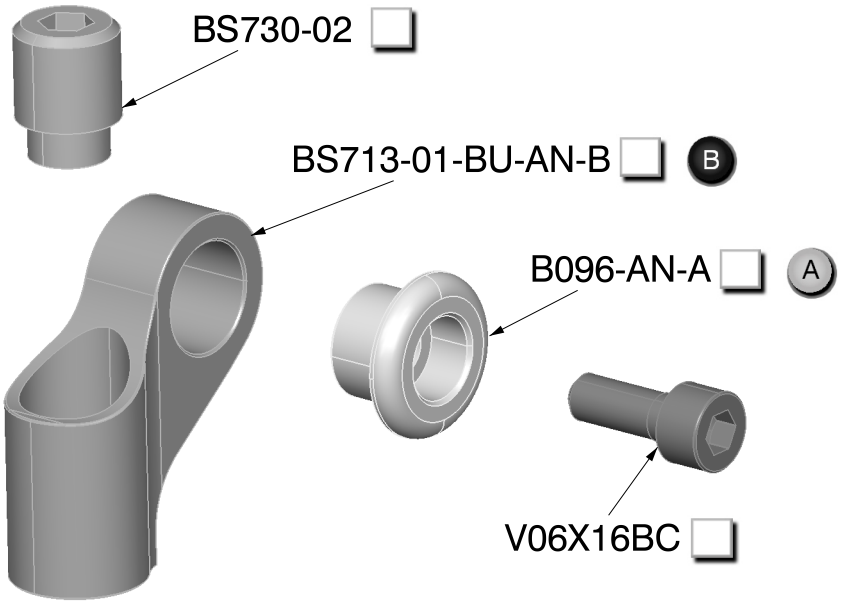

rizoma

PART NUMBER:

BS730

NAME:

Adattatore specchietto
Mirror adapter

SPARE PARTS - RICAMBI CLIENTE - ERSATZTEILE
PIEZAS DE REPUESTO - PECAS SOBRESSALENTES

DIMENSIONI D'INGOMBRO
DIMENSIONS OF ENCUMBRANCE