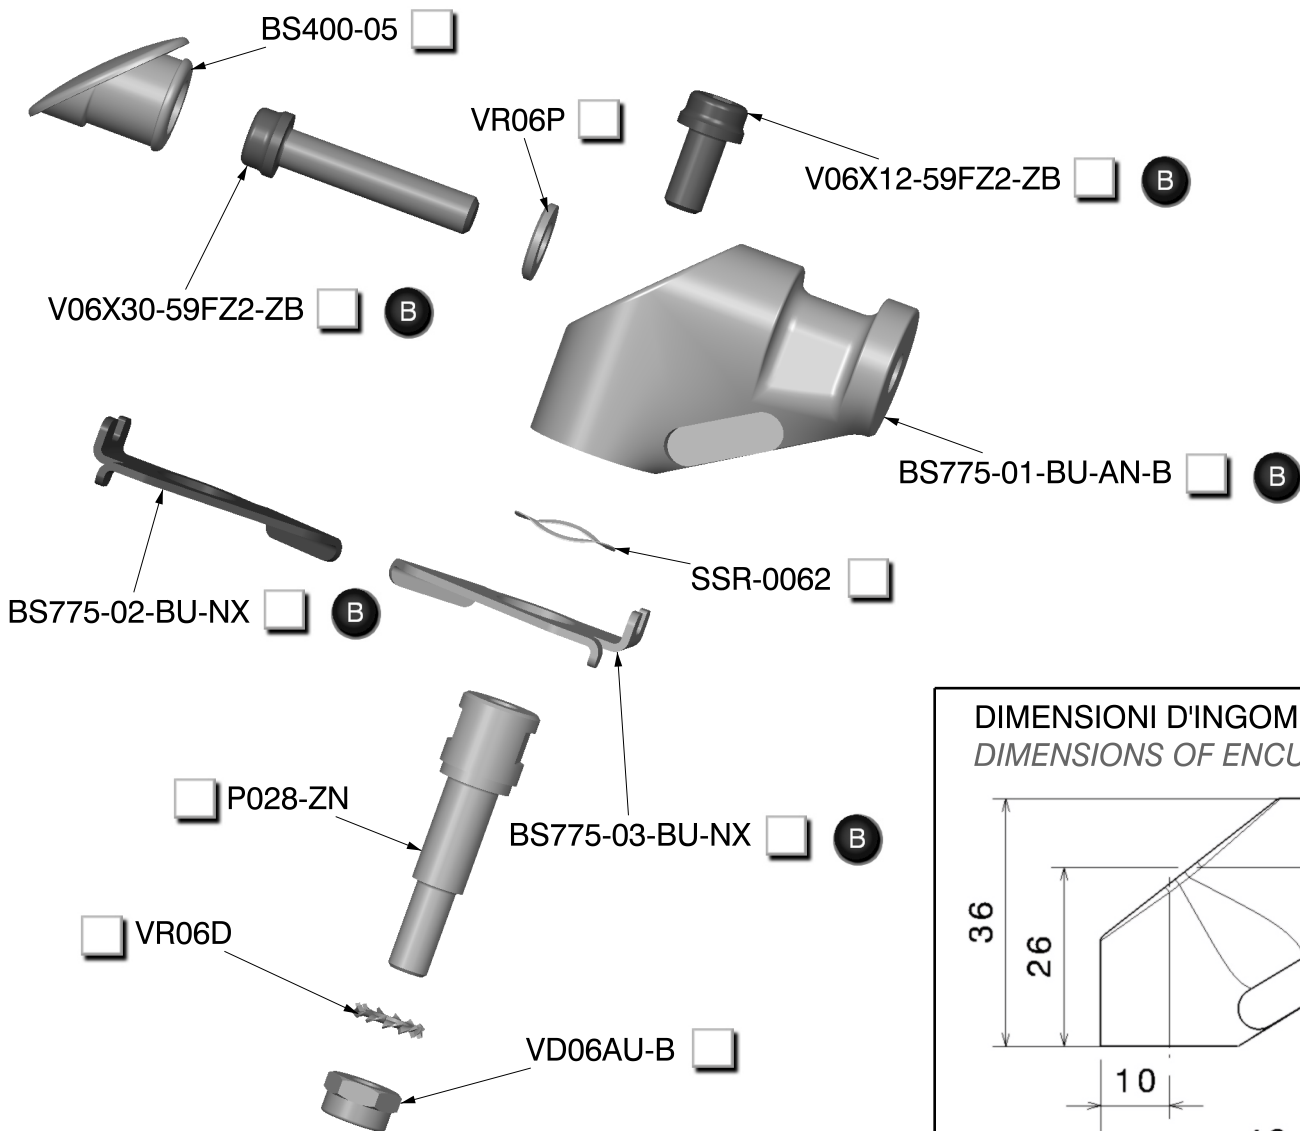

rizoma

PART NUMBER:

BS775

NAME:

Adattatore per specchietto
Mirror adapter

SPARE PARTS - RICAMBI CLIENTE - ERSATZTEILE
PIEZAS DE REPUESTO - PECAS SOBRESSALENTES

BS775 (Adattatore specchietto completo) **B**
(Complete mirror adapter)

DIMENSIONI D'INGOMBRO
DIMENSIONS OF ENCUMBRANCE