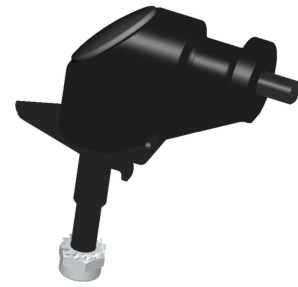

rizoma

PART NUMBER:

BS775

NAME:

Adattatore per specchietto
Mirror adapter

SPARE PARTS - RICAMBI CLIENTE - ERSATZTEILE
PIEZAS DE REPUESTO - PECAS SOBRESSALENTES

BS775 (Adattatore specchietto completo) **B**
(Complete mirror adapter)