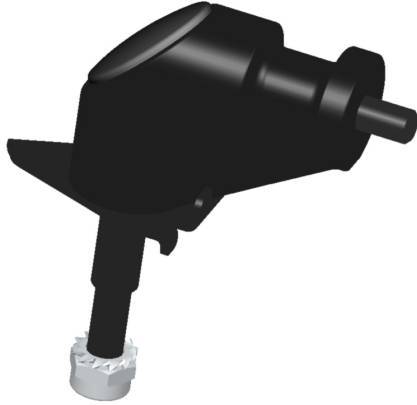

rizoma

PART NUMBER:

BS775

NAME:

Adattatore per specchietto
Mirror adapter

SPARE PARTS - RICAMBI CLIENTE - ERSATZTEILE
PIEZAS DE REPUESTO - PECAS SOBRESSALENTES

BS775 (Adattatore specchietto completo) **B**
(Complete mirror adapter)