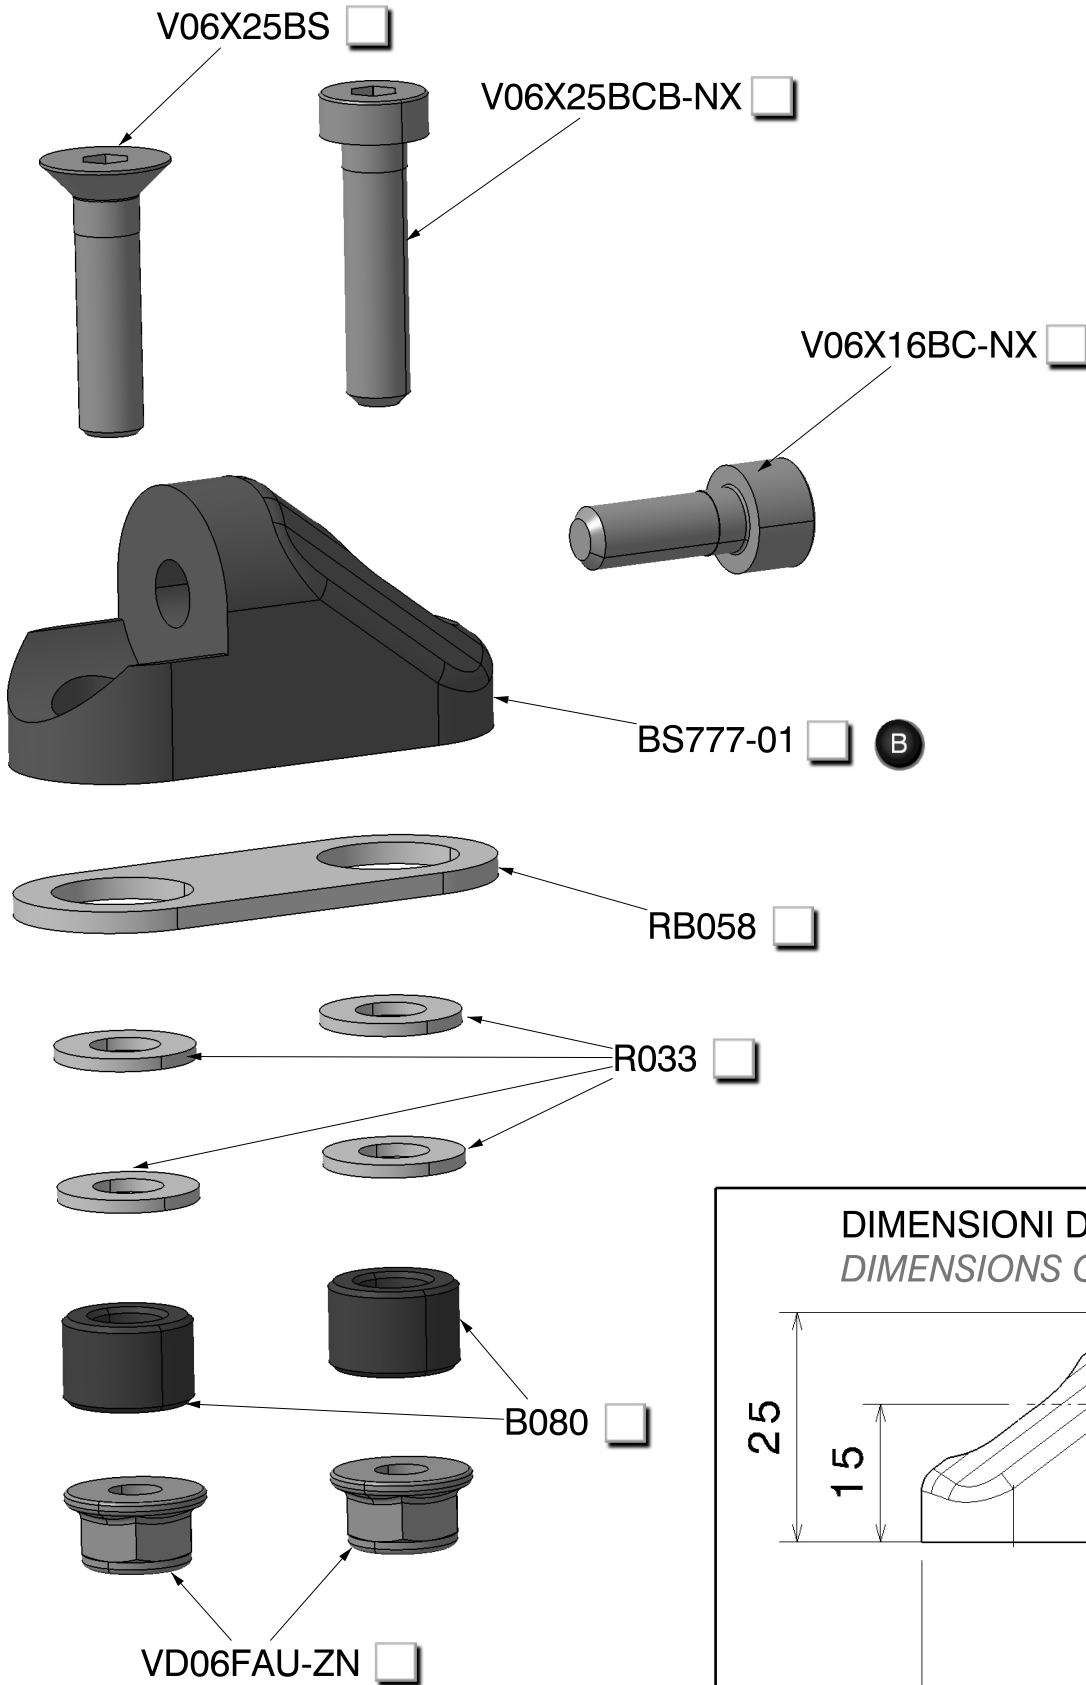

rizoma

PART NUMBER:

BS777

NAME:

Adattatore specchietto
Mirror adapter

SPARE PARTS - RICAMBI CLIENTE - ERSATZTEILE
PIEZAS DE REPUESTO - PECAS SOBRESSALENTES

DIMENSIONI D'INGOMBRO
DIMENSIONS OF ENCUMBRANCE