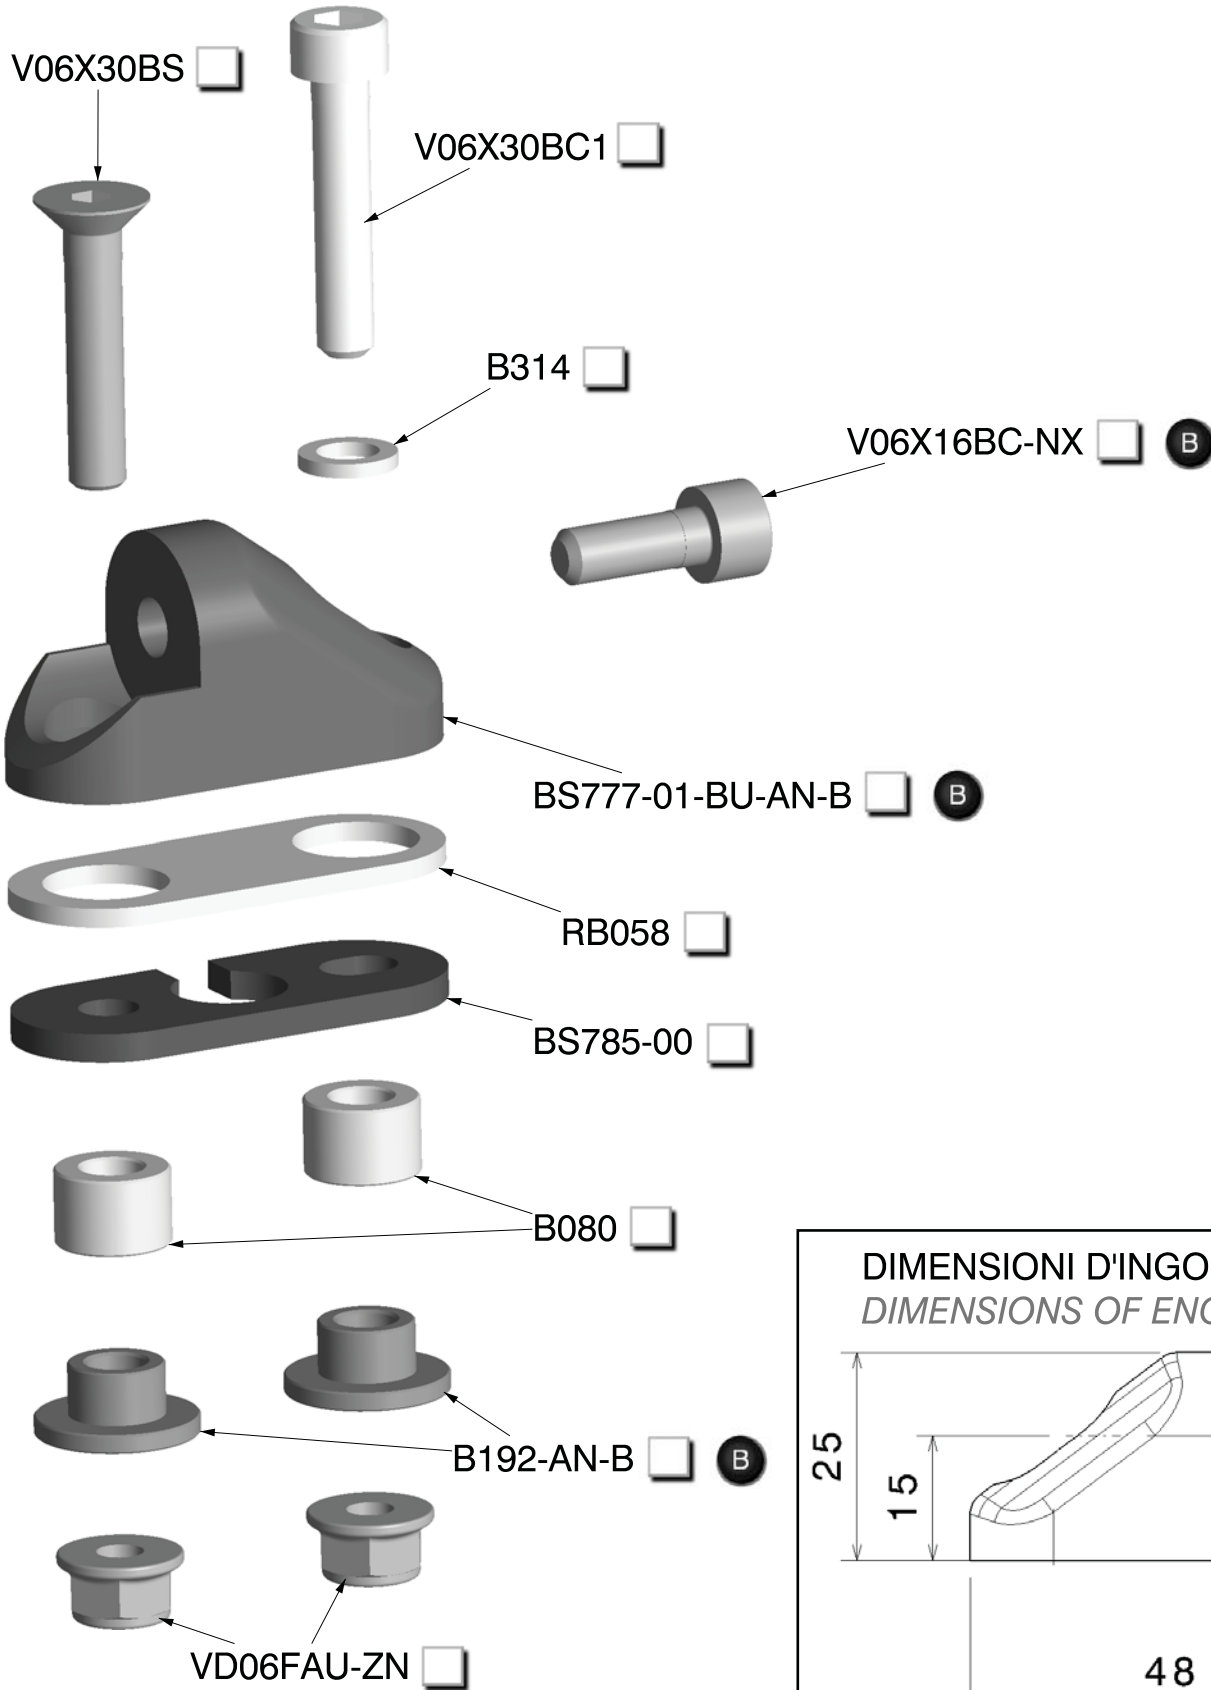

rizoma

PART NUMBER:

BS785

NAME:

Adattatore specchietto
Mirror adapter

SPARE PARTS - RICAMBI CLIENTE - ERSATZTEILE
PIEZAS DE REPUESTO - PECAS SOBRESSALENTES

DIMENSIONI D'INGOMBRO
DIMENSIONS OF ENCUMBRANCE