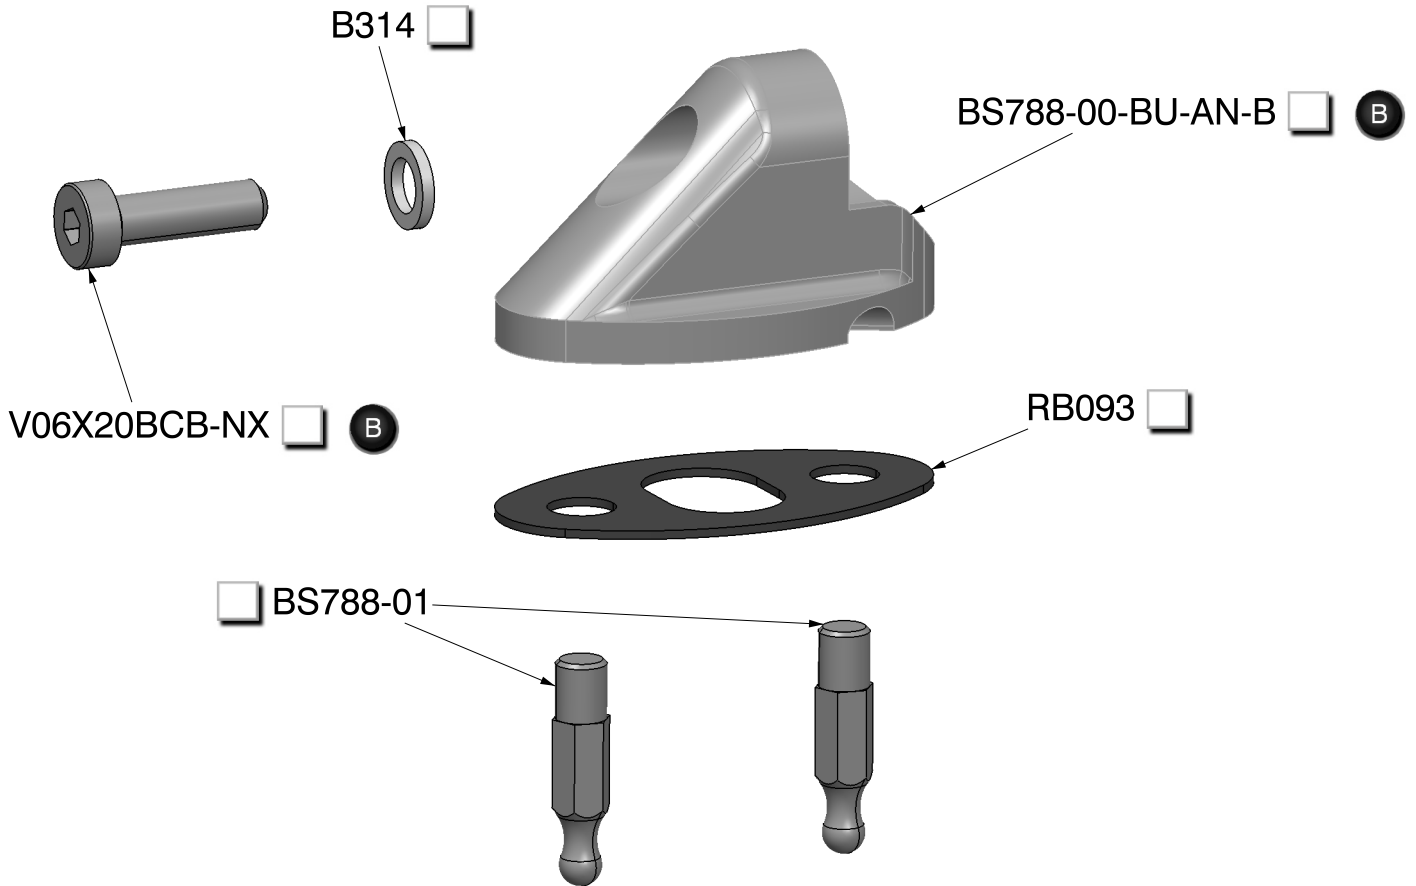

rizoma

PART NUMBER:

BS788

NAME:

Adattatore specchietto
Mirror adapter

SPARE PARTS - RICAMBI CLIENTE - ERSATZTEILE
PIEZAS DE REPUESTO - PECAS SOBRESSALENTES

DIMENSIONI D'INGOMBRO
DIMENSIONS OF ENCUMBRANCE