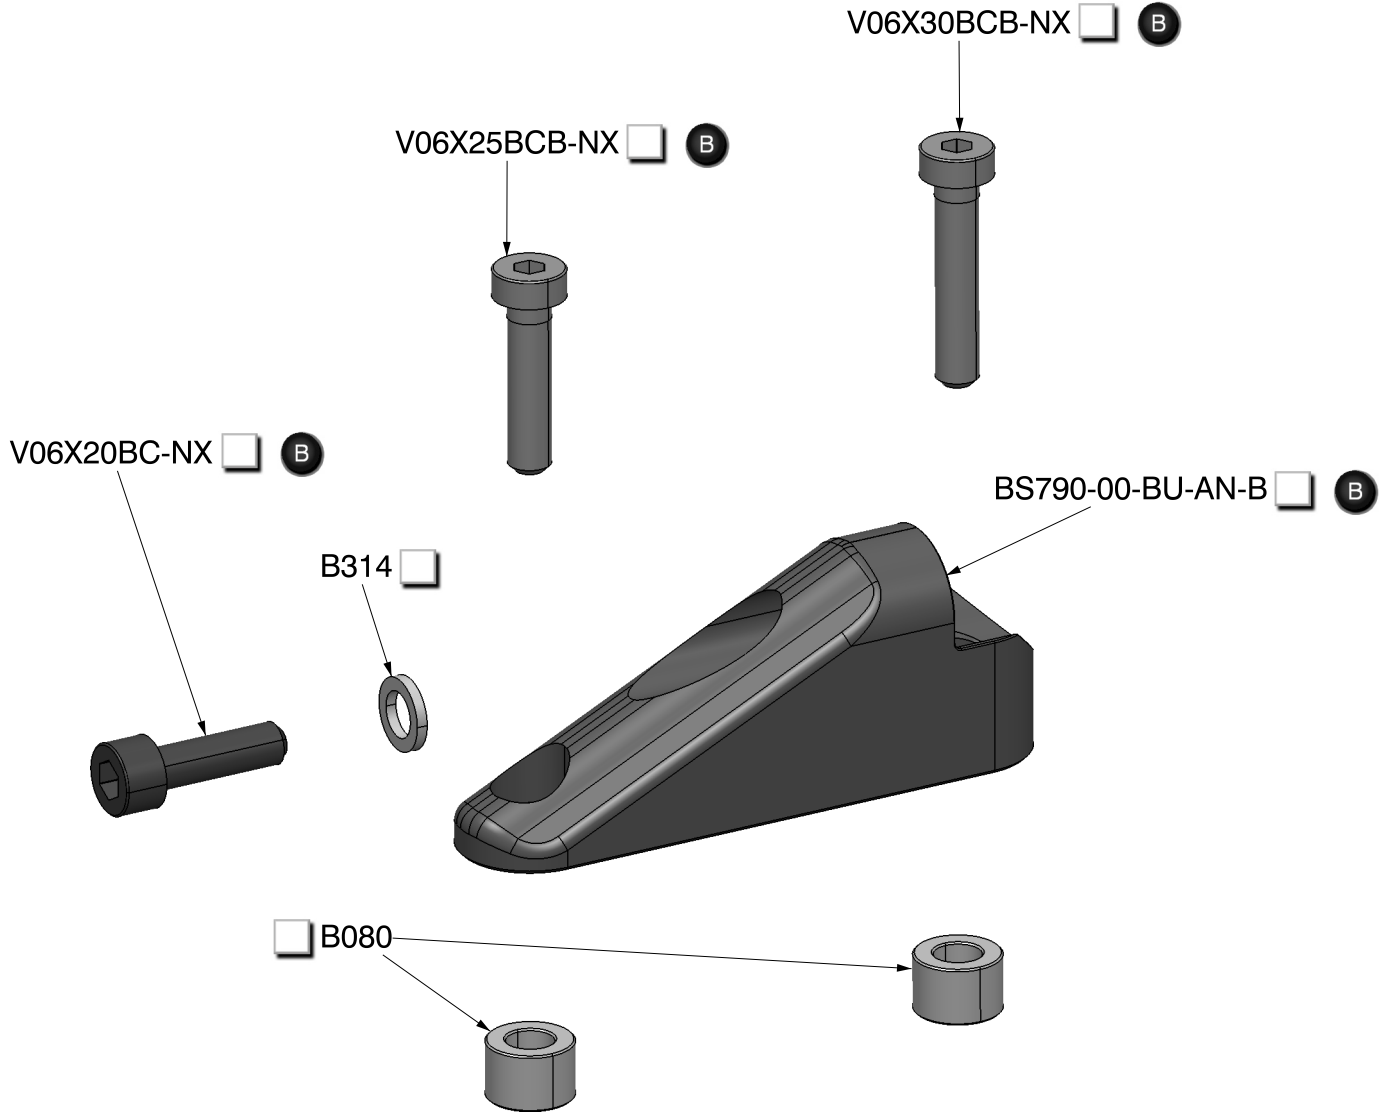

**rizoma**

PART NUMBER:

**BS790**

NAME:

**Adattatore specchio**  
*Mirror adapter*

SPARE PARTS - RICAMBI CLIENTE - ERSATZTEILE  
PIEZAS DE REPUESTO - PECAS SOBRESSALENTES

**DIMENSIONI D'INGOMBRO**  
*DIMENSIONS OF ENCUMBRANCE*