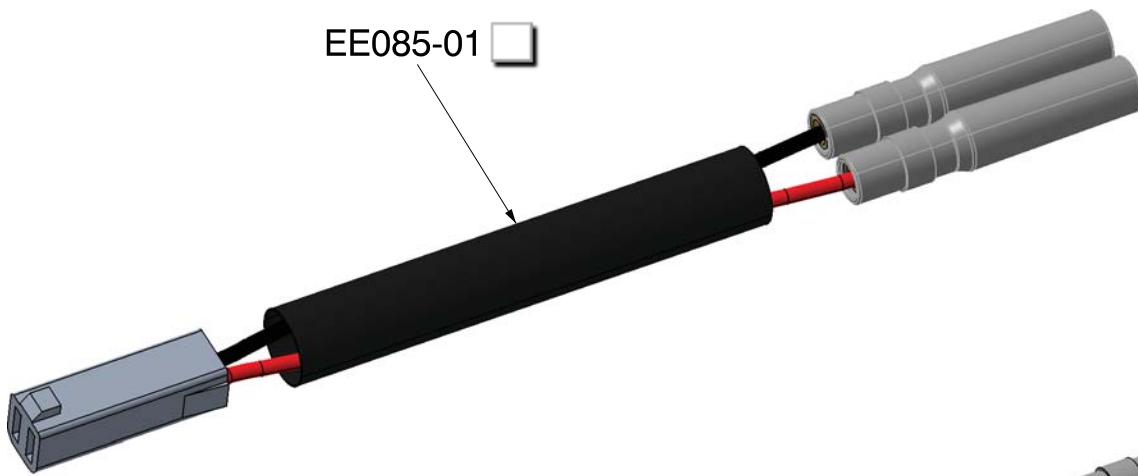

rizoma

PART NUMBER:

EE085

NAME:

Kit cablaggio elettrico per frecce
Electric wiring for turnsignal

SPARE PARTS - RICAMBI CLIENTE - ERSATZTEILE
PIEZAS DE REPUESTO - PECAS SOBRESSALENTES

EE085-01

EE085-01