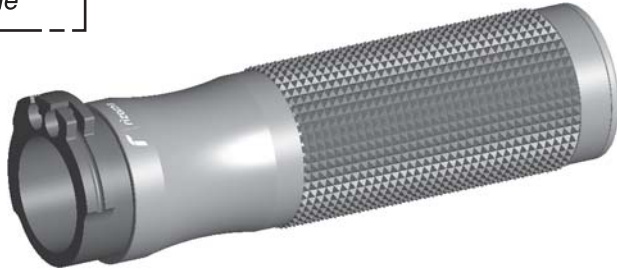

**rizoma**

PART NUMBER :

**GR232**

NAME :

Manopole "SPORT LINE" d.25.4mm  
"Sport Line" Grips d.25.4mm

SPARE PARTS - RICAMBI CLIENTE - ERSATZTEILE  
PIEZAS DE REPUESTO - PECAS SOBRESSALENTES

**Lato Destro**  
*Right Side*

(RH Complete) **GR232-DX**   CH  
  B

(Cap) **GR232-04**   CH  
  B

**Lato Sinistro**  
*Left Side*

(LH Complete) **GR232-SX**   CH  
  B

(Cap) **GR232-04**   CH  
  B

**MORE**

Gomma / Rubber

**RB102**

**MORE**

Gomma / Rubber

**RB102**

Vite / Screw

**VG05X05CO**