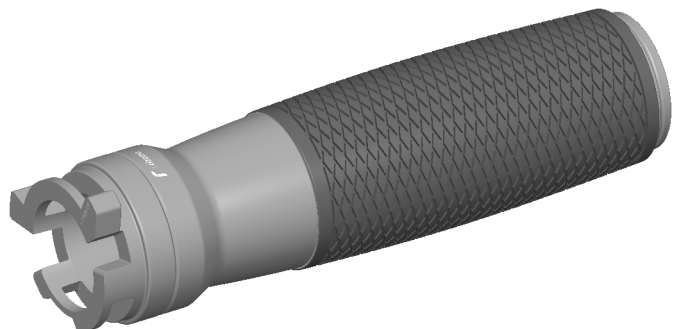

**rizoma**

PART NUMBER:

**GRDW221Z11**

NAME:

**Manopola "ride by wire"**  
*Grip "ride by wire"*

SPARE PARTS - RICAMBI CLIENTE - ERSATZTEILE  
PIEZAS DE REPUESTO - PECAS SOBRESSALENTES

(RH Complete) **GRDW221Z11-DX**

(Ring) **GR221-03**

**MORE**

**RB111**

*Gomma / Rubber*

**B506**

*Distanziale/Spacer*

**MORE**

**RB111**