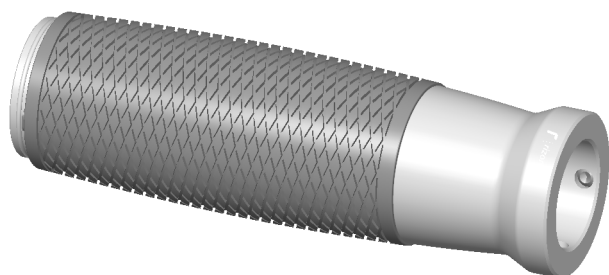

**rizoma**

PART NUMBER:

**GRDW221Z11**

NAME:

**Manopola "ride by wire"**  
*Grip "ride by wire"*

SPARE PARTS - RICAMBI CLIENTE - ERSATZTEILE  
PIEZAS DE REPUESTO - PECAS SOBRESSALENTES

(RH Complete) **GRDW221Z11-DX**

(Ring) **GR221-03**

**MORE**

**RB111**

*Gomma / Rubber*

**B506**

*Distanziale/Spacer*

**MORE**

**RB111**

*Gomma / Rubber*

**VG05X05CO**

**VG03X03PU**

*Vite / Screw*

**GR424-00**

*Boccola/ Bushing*

(LH Complete) **GRDW221Z11-SX**

(Ring) **GR221-03**