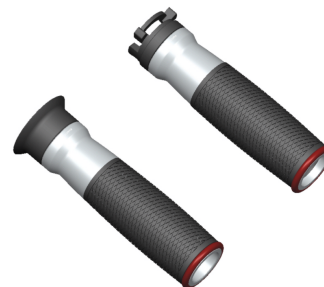

**rizoma**

PART NUMBER:

**GRDW221Z11**

NAME:

**Manopola "ride by wire"**  
*Grip "ride by wire"*

SPARE PARTS - RICAMBI CLIENTE - ERSATZTEILE  
PIEZAS DE REPUESTO - PECAS SOBRESSALENTES

(RH Complete) **GRDW221Z11-DX**

(Ring) **GR221-03**

**MORE**

**RB111**

*Gomma / Rubber*

**B506**

*Distanziale/Spacer*

**MORE**

**RB111**