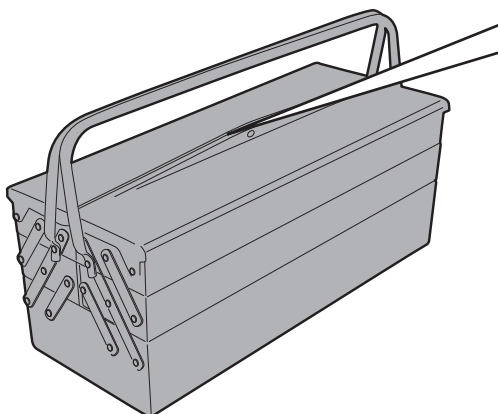

HP1111 - KHP1111

PARAMANI - HAND PROTECTOR - PROTECTION DES MAINS
HANDSCHUTZ - PROTECCIÓN DE MANO - PROTETOR DE MÃO

HONDA

NC 700 X (12 > 13) / NC 750 X (14)

4mm

10mm