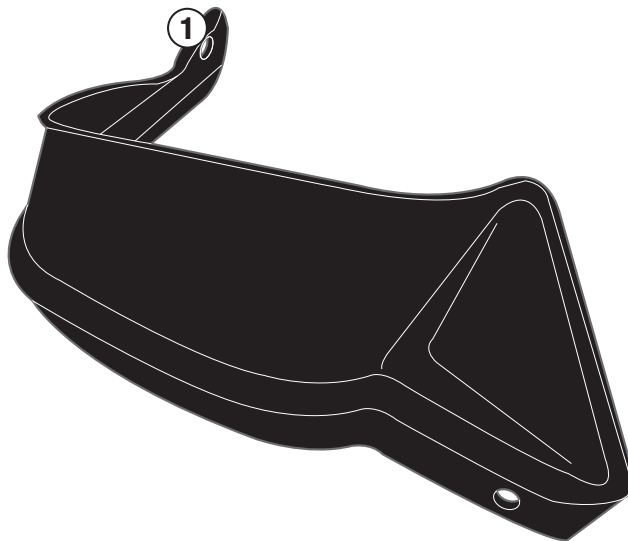

HP1111 - KHP1111

PARAMANI - HAND PROTECTOR - PROTECTION DES MAINS
HANDSCHUTZ - PROTECCIÓN DE MANO - PROTETOR DE MÃO

HONDA

NC 700 X (12 > 13) / NC 750 X (14)

4mm

10mm