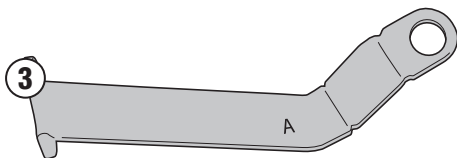

HP1111 - KHP1111

PARAMANI - HAND PROTECTOR - PROTECTION DES MAINS
HANDSCHUTZ - PROTECCIÓN DE MANO - PROTETOR DE MÃO

HONDA

NC 700 X (12 > 13) / NC 750 X (14)