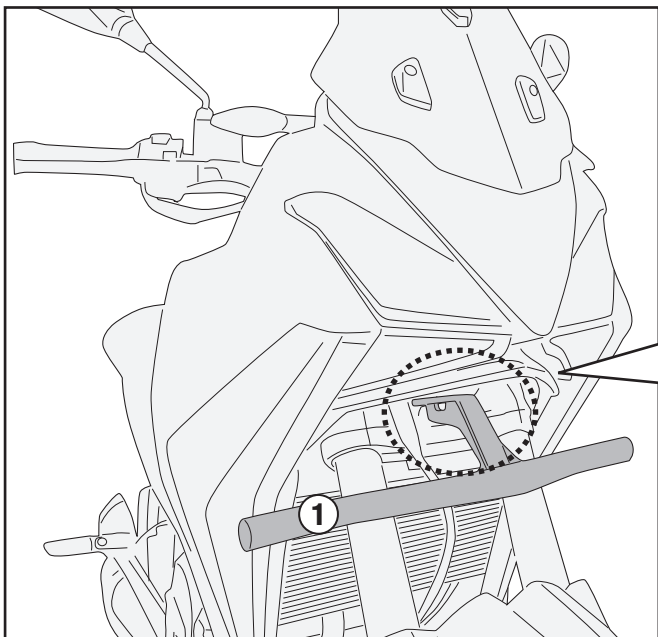

LS9350 - LS9350K

SUPPORTO PORTAFARETTI - FITTING KIT FOR SPOTLIGHTS - KIT D'ATTACHE POUR LES PROJECTEURS - SPEZIFISCHES MONTAGEKIT FÜR SCHEINWERFER - KIT ANCLAJES PARA PROYECTORES - KIT DE ÂNCORAS PARA PROJETOR

MOTO MORINI X-CAPE 649 (2021)