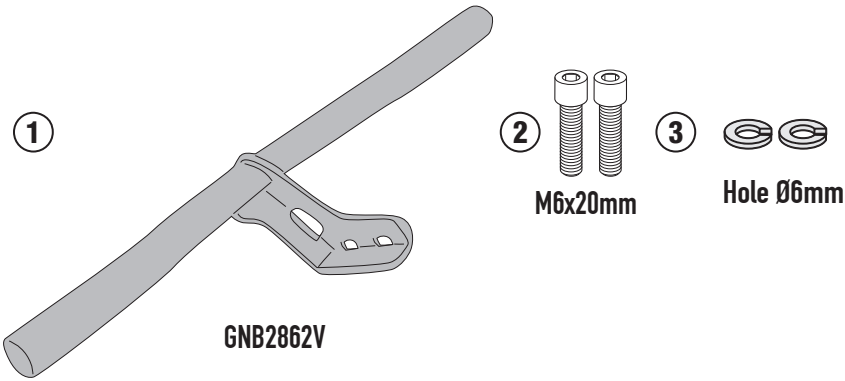

LS9350 - LS9350K

SUPPORTO PORTAFARETTI - FITTING KIT FOR SPOTLIGHTS - KIT D'ATTACHE POUR LES PROJECTEURS - SPEZIFISCHES MONTAGEKIT FÜR SCHEINWERFER - KIT ANCLAJES PARA PROYECTORES - KIT DE ÂNCORAS PARA PROJETO

MOTO MORINI X-CAPE 649 (2021)

N°	Descrizione/Description	Caratteristiche/Features	Codice/Code	Quantità/Quantity
1	Supporto - Support - Support Halterung - Soporte - Apoio	-	GNB2862V	1
2	Vite - Screw Vis - Schraube Tornillo - Parafuso	TCE M6x20	620TCE	2
3	Rondella spaccata - Split washer Scheibe - Rondelle fendue Arandela seccionada - Arruela Dentada	Foro Ø6mm	Z1063	2
4	Particolari Inclusi nel S310/S322 Components Included In The S310/S322 Pièces Incluses Dans S310/S322 Die Einzelnen Teile Sind Bei S310/S322 Despieces Incluidos S310/S322 Componentes incluidos na S310/S322	-	-	-