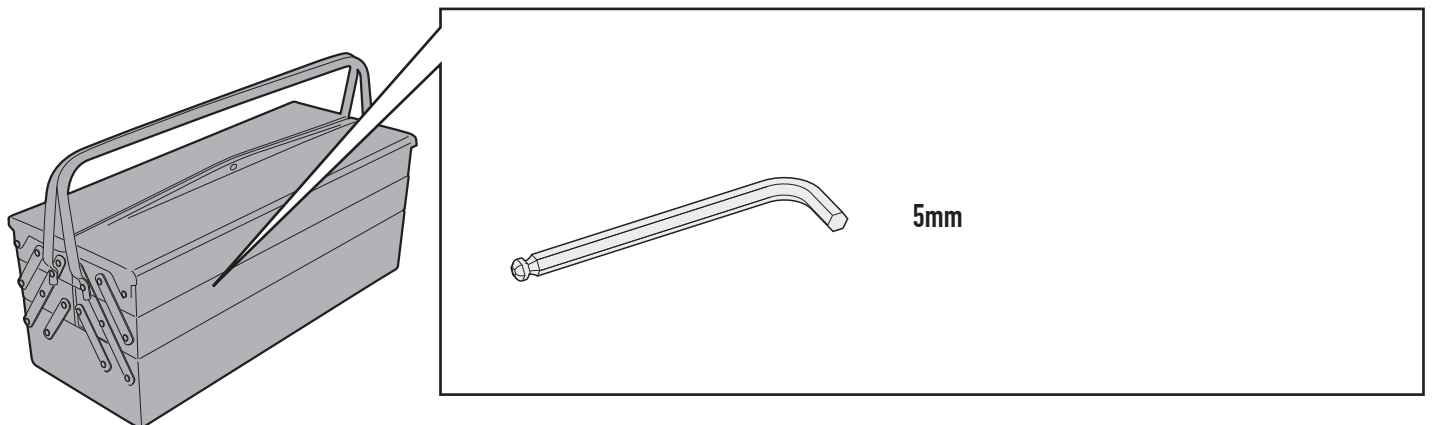

LS9350 - LS9350K

SUPPORTO PORTAFARETTI - FITTING KIT FOR SPOTLIGHTS - KIT D'ATTACHE POUR LES PROJECTEURS - SPEZIFISCHES MONTAGEKIT FÜR SCHEINWERFER - KIT ANCLAJES PARA PROYECTORES - KIT DE ÂNCORAS PARA PROJETO

MOTO MORINI X-CAPE 649 (2021)

N°	Descrizione/Description	Caratteristiche/Features	Codice/Code	Quantità/Quantity
1	Supporto - Support - Support Halterung - Soporte - Apoio	-	GNB2862V	1
2	Vite - Screw Vis - Schraube Tornillo - Parafuso	TCE M6x20	620TCE	2
3	Rondella spaccata - Split washer Scheibe - Rondelle fendue Arandela seccionada - Arruela Dentada	Foro Ø6mm	Z1063	2
4	Particolari Inclusi nel S310/S322 Components Included In The S310/S322 Pièces Incluses Dans S310/S322 Die Einzelnen Teile Sind Bei S310/S322 Despieces Incluidos S310/S322 Componentes incluidos na S310/S322	-	-	-