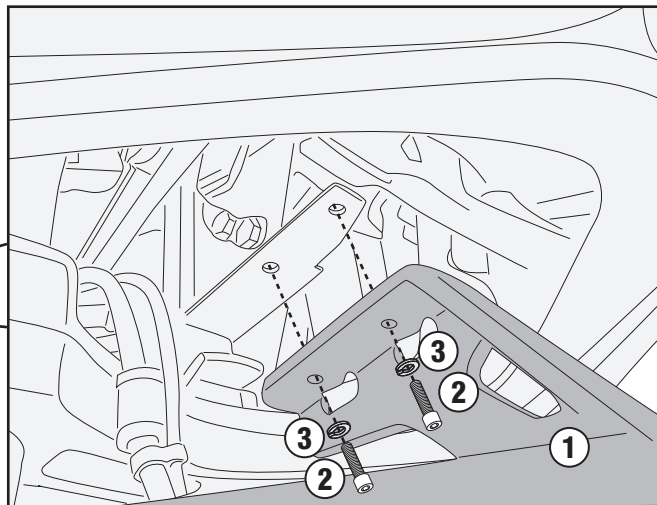

LS9350 - LS9350K

SUPPORTO PORTAFARETTI - FITTING KIT FOR SPOTLIGHTS - KIT D'ATTACHE POUR LES PROJECTEURS - SPEZIFISCHES MONTAGEKIT FÜR SCHEINWERFER - KIT ANCLAJES PARA PROYECTORES - KIT DE ÂNCORAS PARA PROJETOR

MOTO MORINI X-CAPE 649 (2021)