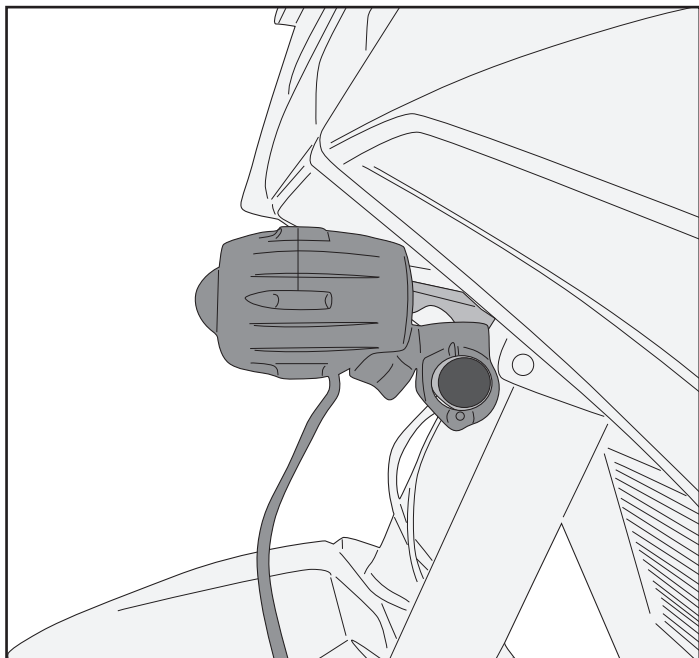

MOUNTING S310