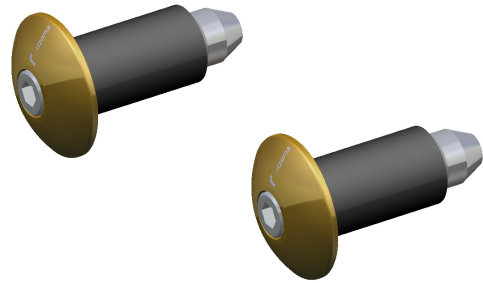

rizoma

PART NUMBER:

MA531

NAME:

Terminali manubrio
Handlebar caps

SPARE PARTS - RICAMBI CLIENTE - ERSATZTEILE
PIEZAS DE REPUESTO - PECAS SOBRESSALENTES

MA531-00 (Terminale manubrio completo per singolo lato)
(Complete handlebar caps for single side)

- MA531-01-BR-AN-U
- MA531-01-BR-AN-R
- MA531-01-BR-AN-G
- MA531-01-BR-AN-B
- MA531-01-BR-AN-A