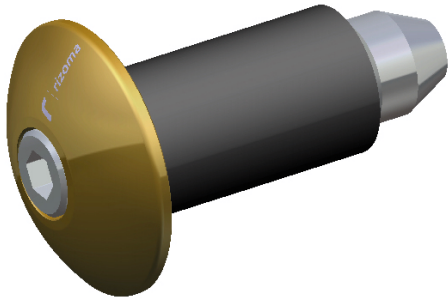

rizoma

PART NUMBER:

MA531

NAME:

Terminali manubrio
Handlebar caps

SPARE PARTS - RICAMBI CLIENTE - ERSATZTEILE
PIEZAS DE REPUESTO - PECAS SOBRESSALENTES

MA531-00 (Terminale manubrio completo per singolo lato)
(Complete handlebar caps for single side)

- MA531-01-BR-AN-U
- MA531-01-BR-AN-R
- MA531-01-BR-AN-G
- MA531-01-BR-AN-B
- MA531-01-BR-AN-A