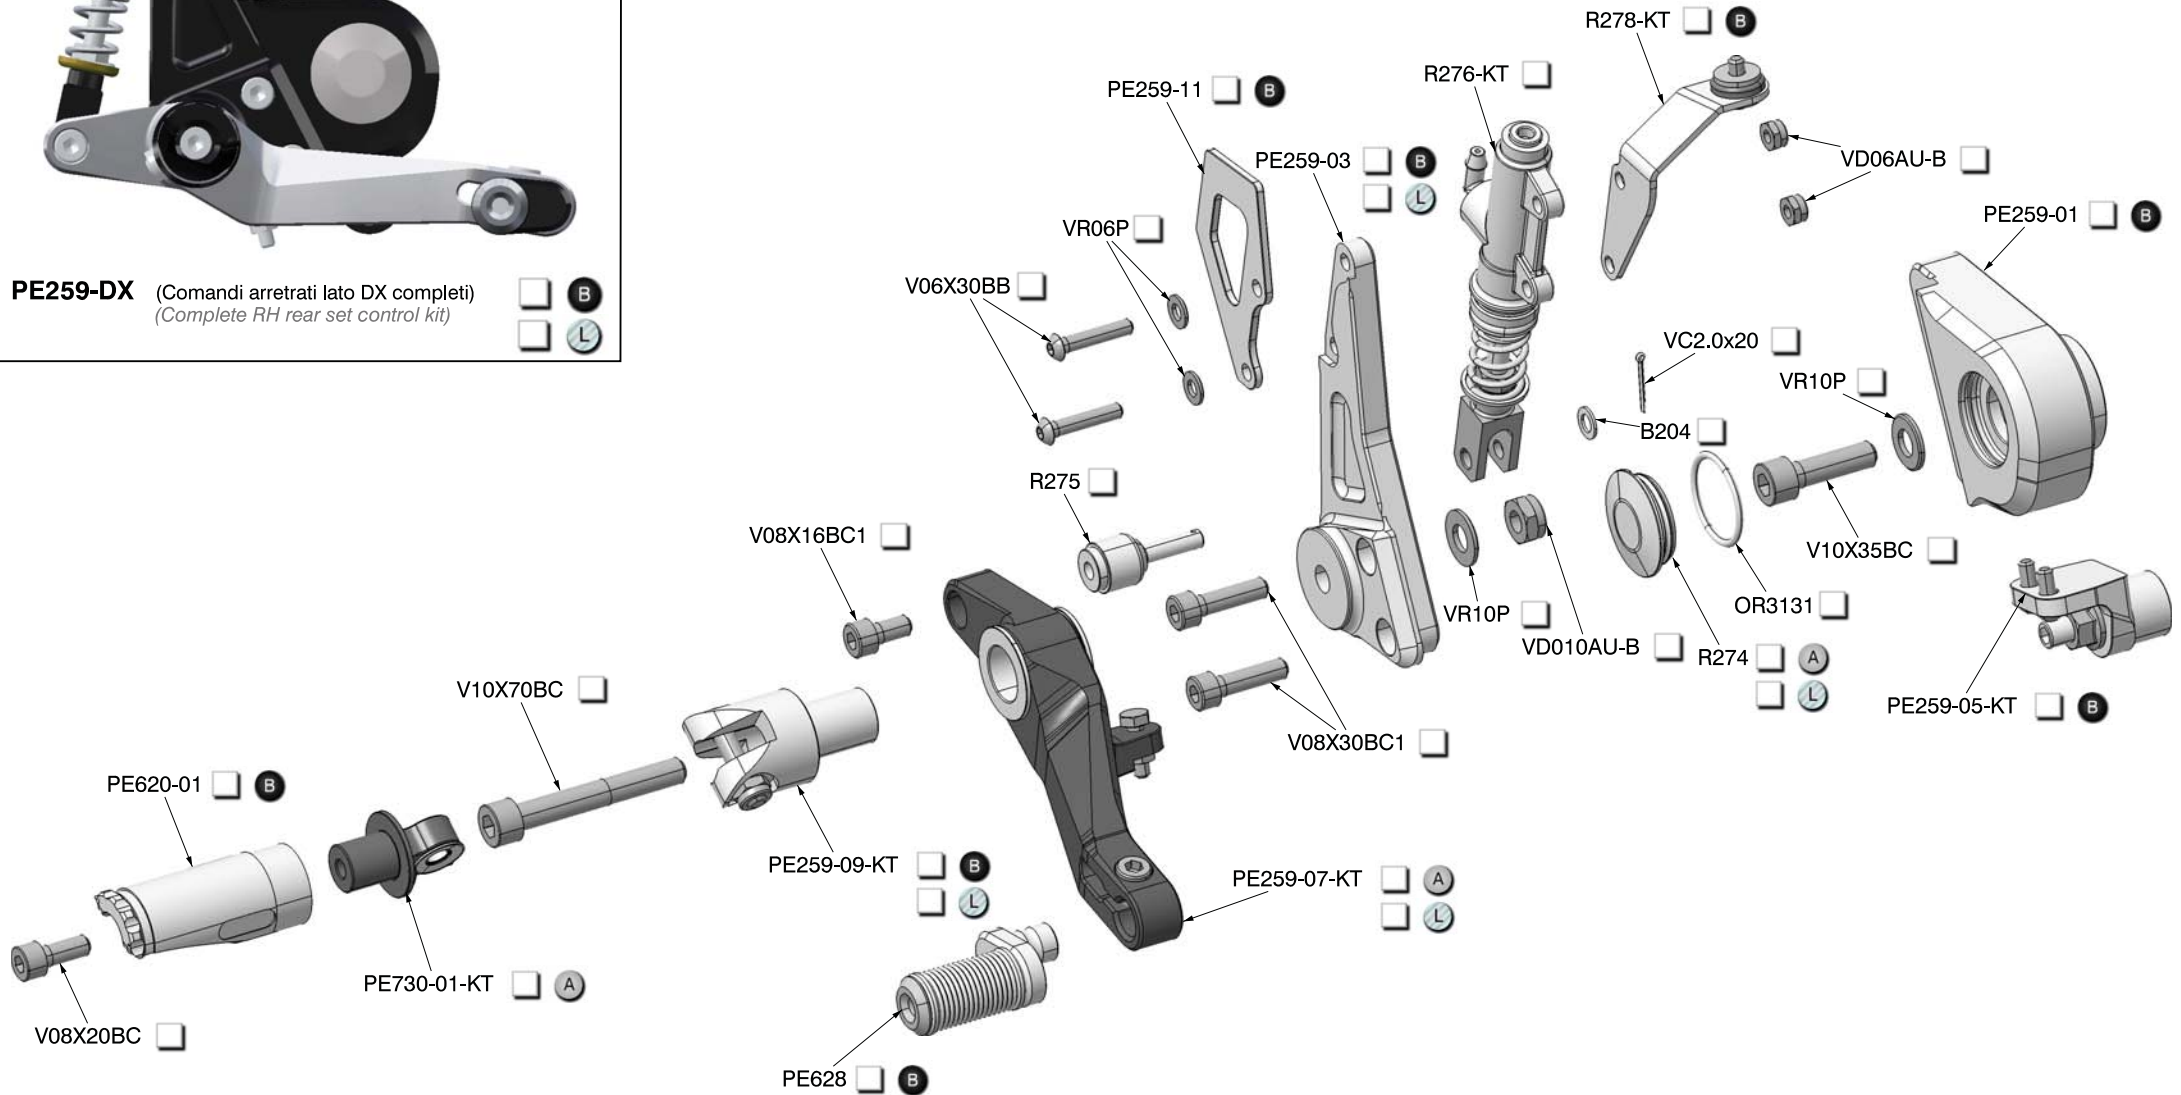

PE259-DX (Comandi arretrati lato DX completi)
(Complete RH rear set control kit)

RIZOMA
INNOVATIVE COMPONENTS

PART NUMBER:

PE259

NAME:

Kit comandi arretrati
Rear set control kit

SPARE PARTS - RICAMBI CLIENTE - ERSATZTEILE
PIEZAS DE REPUESTO - PECAS SOBRESALENTES

PART NUMBER:

PE259

NAME:

Kit comandi arretrati
Rear set control kit

SPARE PARTS - RICAMBI CLIENTE - ERSATZTEILE
PIEZAS DE REPUESTO - PECAS SOBRESSALENTES