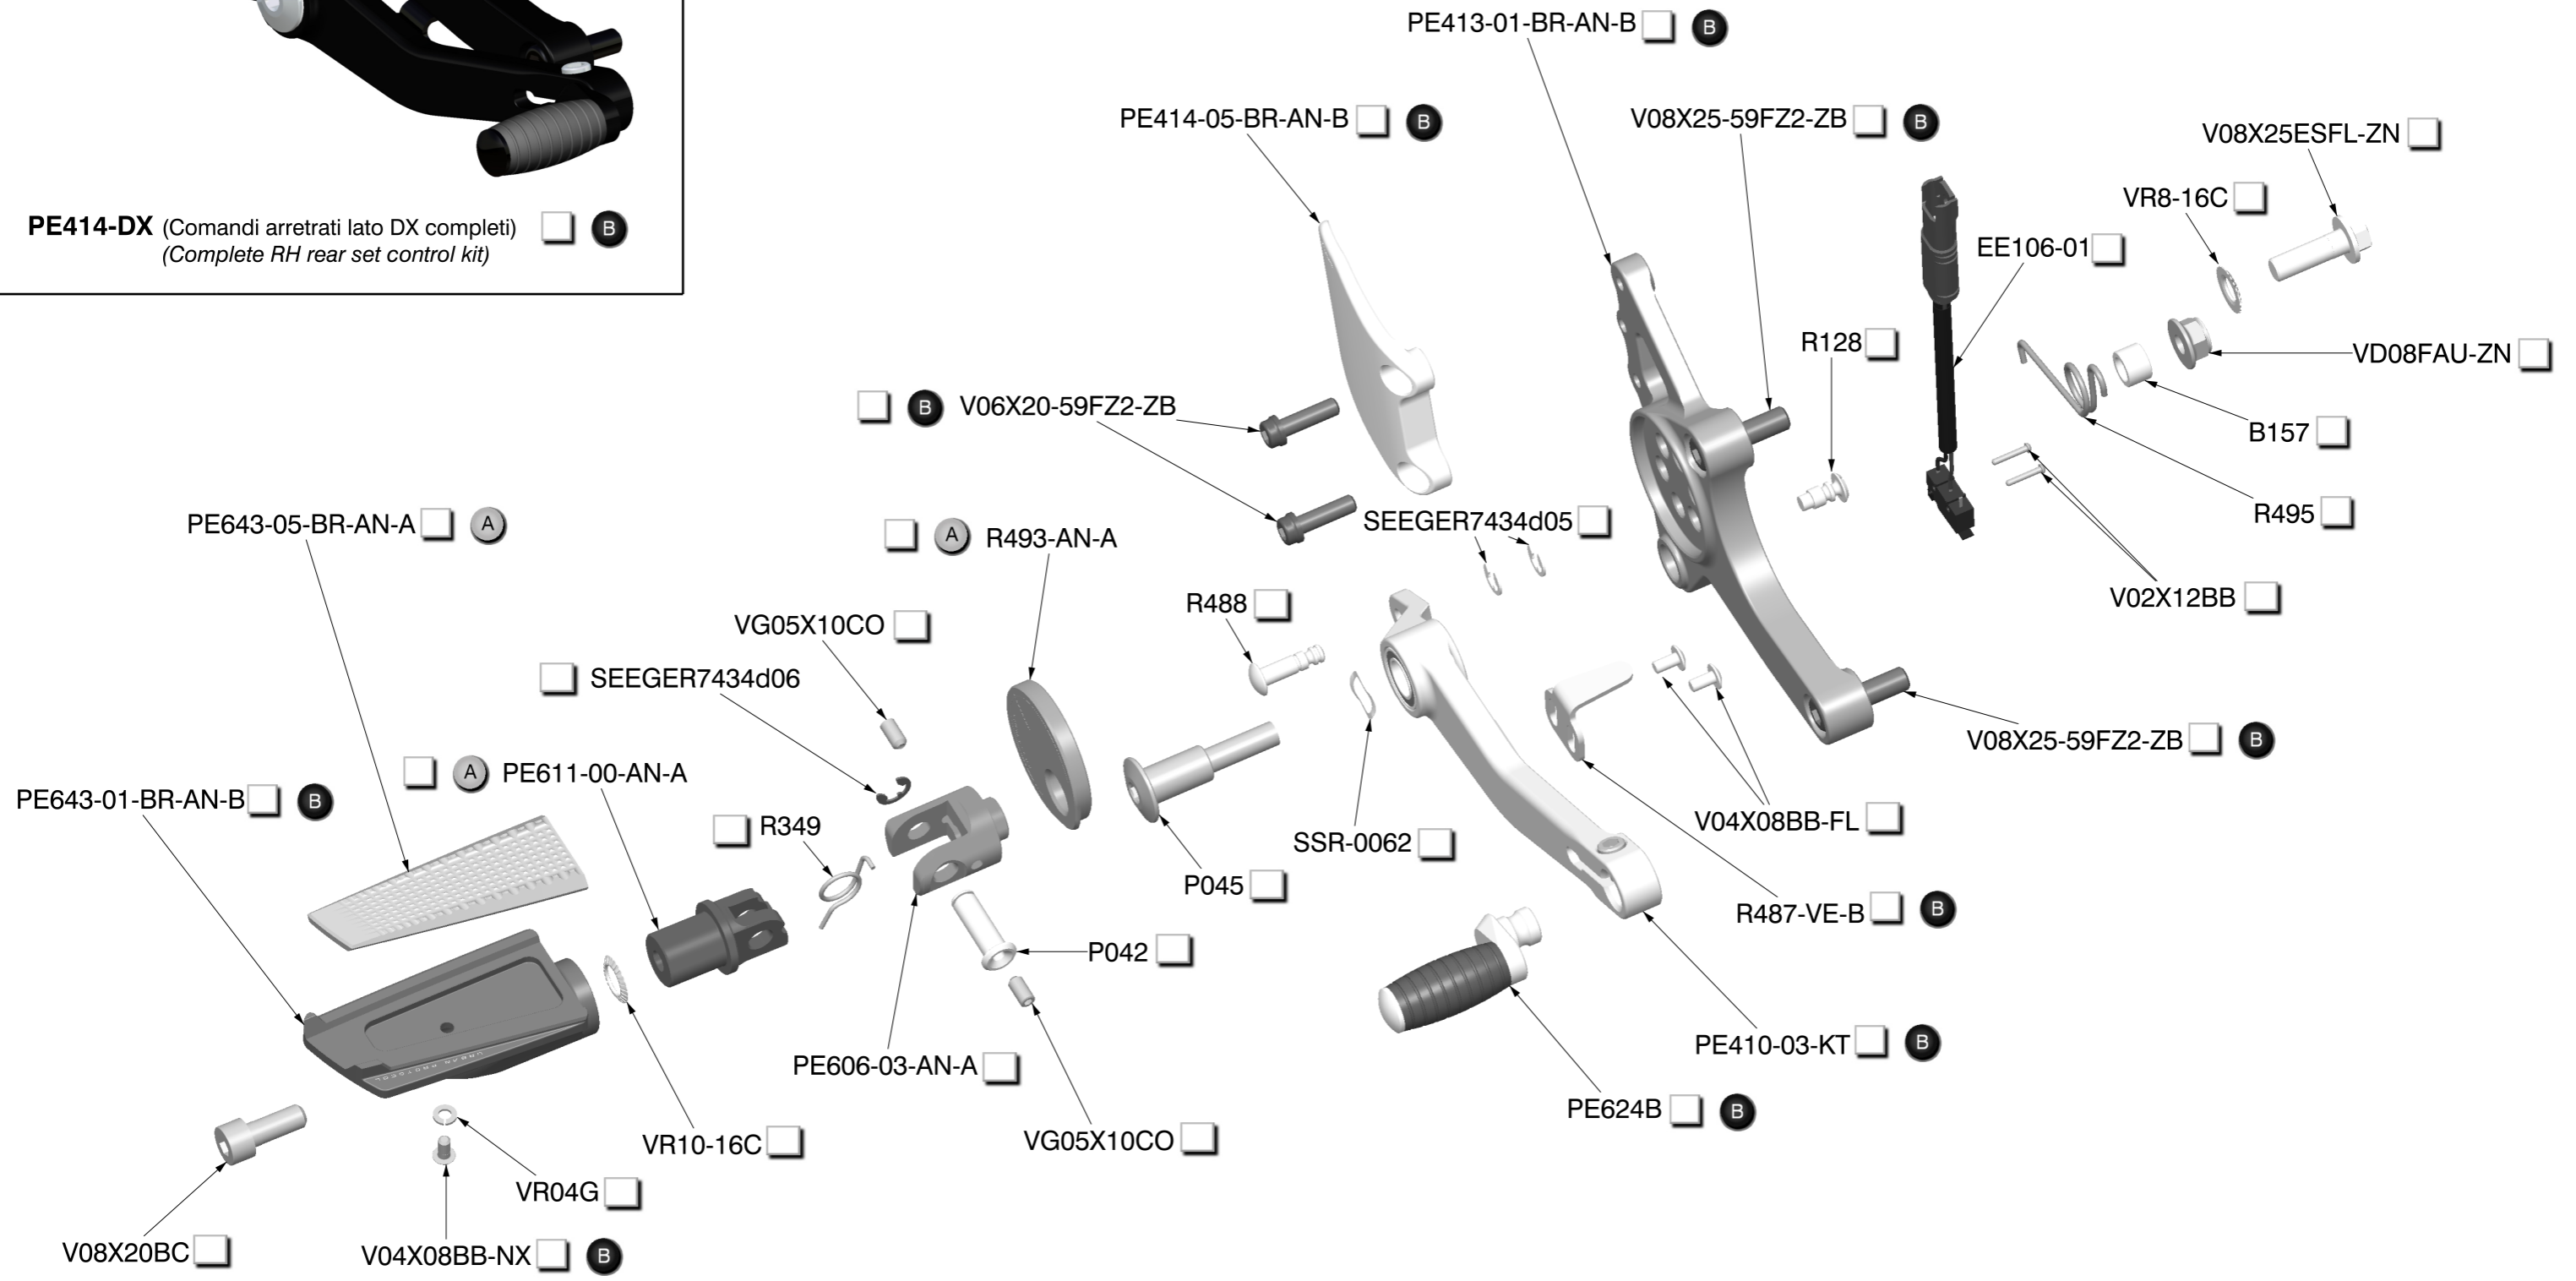

**PE414-DX** (Comandi arretrati lato DX completi)  **B**  
(Complete RH rear set control kit)

PART NUMBER:  
**PE414**

NAME:  
**COMANDI ARRETRATI**  
*Rear set control kit*

DATA MODIFICA  
CHANGE DATE:  
XX-XX-XXXX

SPARE PARTS - RICAMBI CLIENTE - ERSATZTEILE  
PIEZAS DE REPUESTO - PECAS SOBRESSALENTES

RV: 00

**PE414-SX** (Comandi arretrati lato SX completi)  **B**  
(Complete LH rear set control kit)