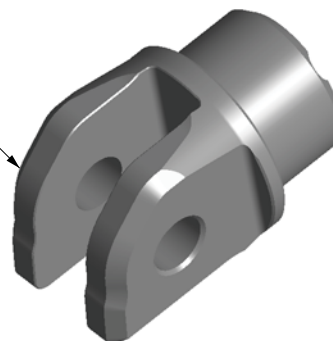

rizoma

PART NUMBER:

PE663

NAME:

Adattatori pedivelle

Pegs adapters

SPARE PARTS - RICAMBI CLIENTE - ERSATZTEILE
PIEZAS DE REPUESTO - PECAS SOBRESSALENTES

V08X20-59FZ2-ZB **B**

B PE663-00-AN-B

PE663-00-AN-B **B**

V08X20-59FZ2-ZB **B**