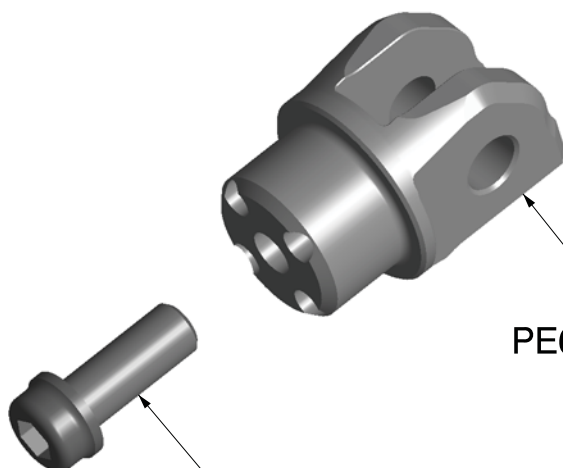

rizoma

PART NUMBER:

PE663

NAME:

Adattatori pedivelle

Pegs adapters

SPARE PARTS - RICAMBI CLIENTE - ERSATZTEILE
PIEZAS DE REPUESTO - PECAS SOBRESSALENTES

V08X20-59FZ2-ZB **B**

B PE663-00-AN-B

PE663-00-AN-B **B**

V08X20-59FZ2-ZB **B**