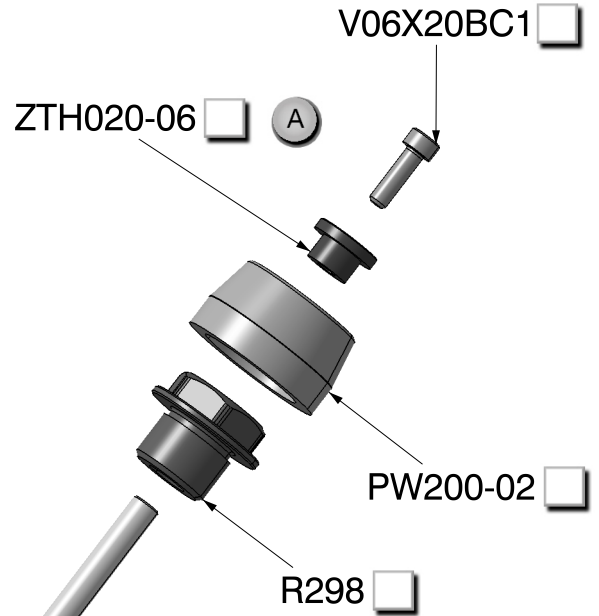

**rizoma**

PART NUMBER:

**PW500**

NAME:

Protezione forcella anteriore  
*Front wheel guard*

SPARE PARTS - RICAMBI CLIENTE - ERSATZTEILE  
PIEZAS DE REPUESTO - PECAS SOBRESSALENTES

**PW500** (Protezione forcella anteriore completa)  **A**  
*(Complete front wheel guard)*

**LATO SINISTRO/  
LEFT SIDE**

P030

PW500-01

**LATO DESTRO/  
RIGHT SIDE**

PW200-02

ZTH020-06  **A**

V06X40BC1