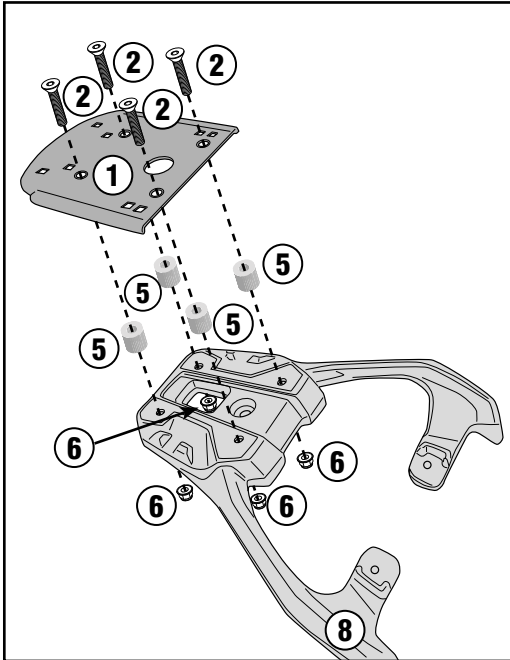

SR3116-KR3116

PORTAPACCO SPECIFICO - SPECIFIC HOLDER - PORTE-PAQUET SPÉCIFIQUE - SPEZIFISCHER TRÄGER - PORTA-EQUIPAJE ESPECÍFICO - TRANSPORTADOR ESPECÍFICO

SUZUKI V-STROM 250 (2018)