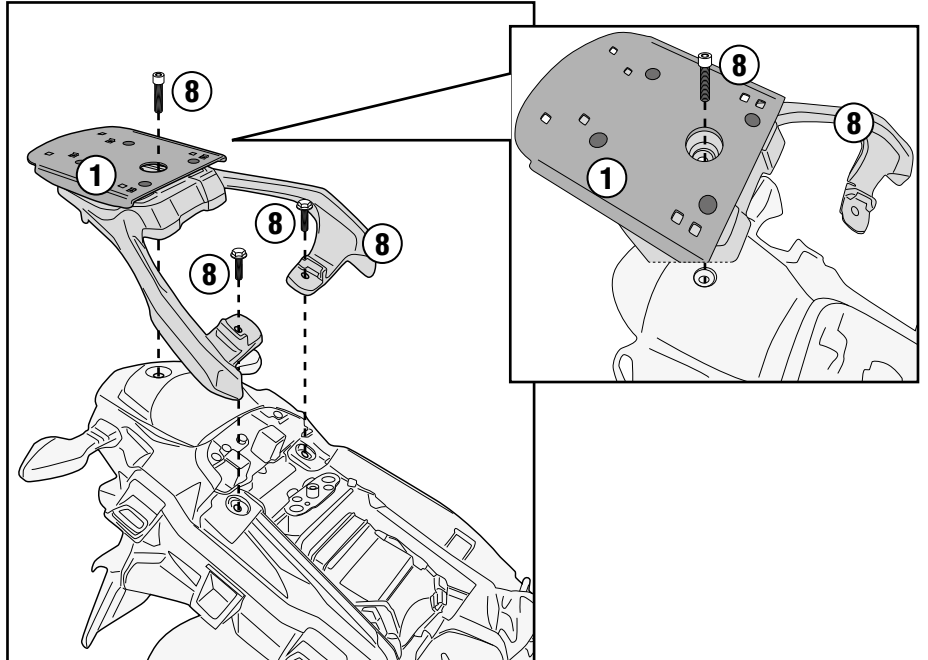

SR3116-KR3116

PORTAPACCO SPECIFICO - SPECIFIC HOLDER - PORTE-PAQUET SPÉCIFIQUE - SPEZIFISCHER TRÄGER - PORTA-EQUIPAJE ESPECÍFICO - TRANSPORTADOR ESPECÍFICO

SUZUKI V-STROM 250 (2018)