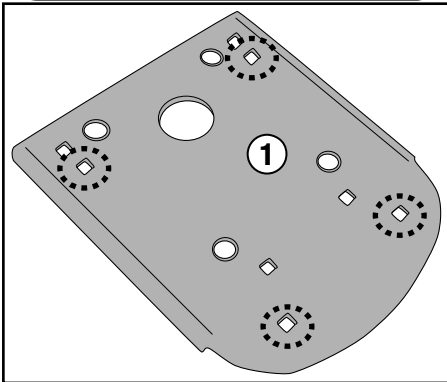

E251 MONOKEY PLATE