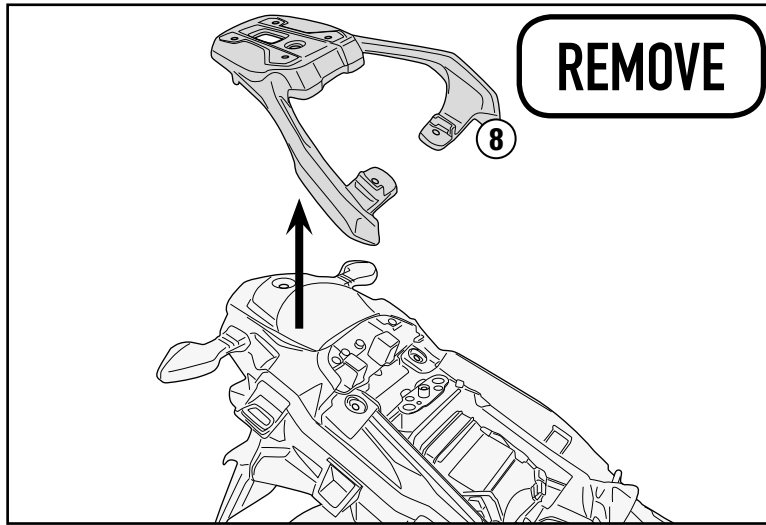

SR3116-KR3116

PORTAPACCO SPECIFICO - SPECIFIC HOLDER - PORTE-PAQUET SPÉCIFIQUE - SPEZIFISCHER TRÄGER - PORTA-EQUIPAJE ESPECÍFICO - TRANSPORTADOR ESPECÍFICO

SUZUKI V-STROM 250 (2018)