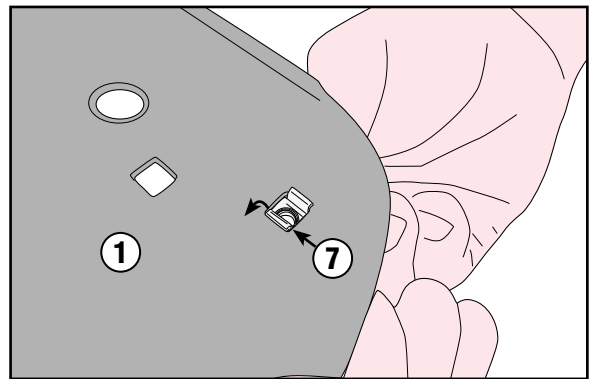

Z113 MONOLOCK PLATE