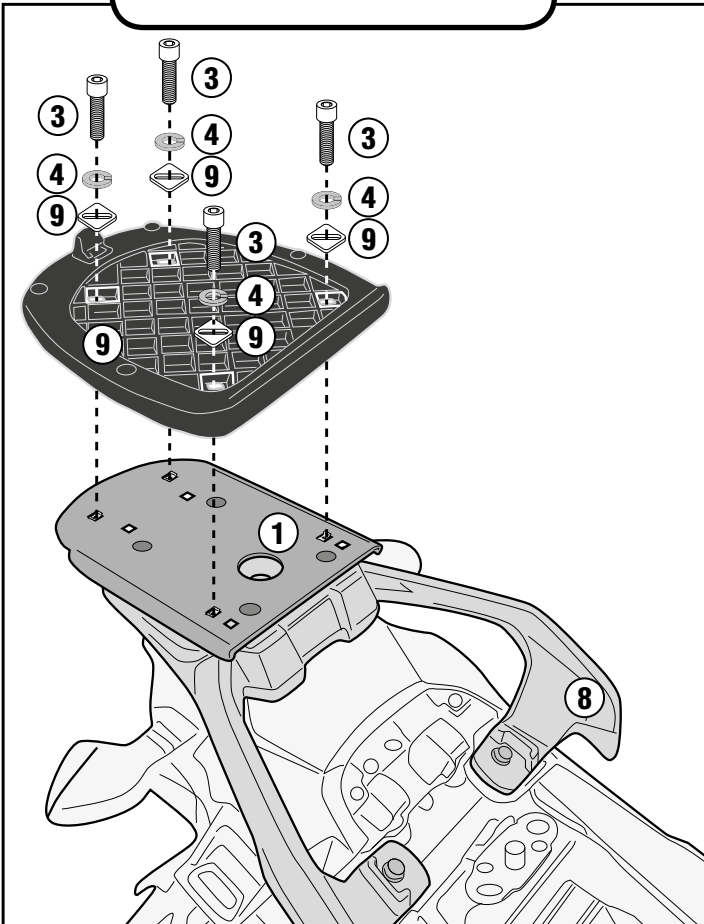

E251 MONOKEY PLATE