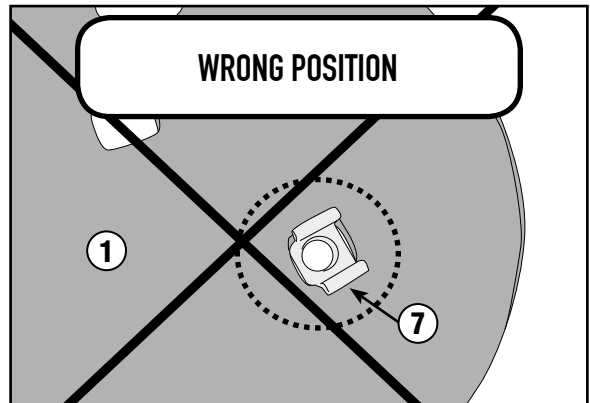

## SUZUKI V-STROM 250 (2018)

**E251 MONOKEY PLATE**

**Z113 MONOLOCK PLATE**

**RIGHT POSITION**

**WRONG POSITION**