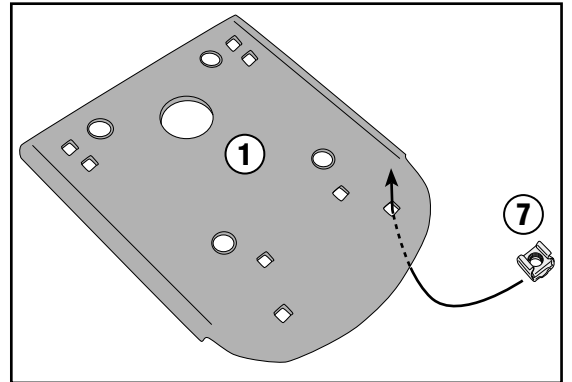

Z113 MONOLOCK PLATE