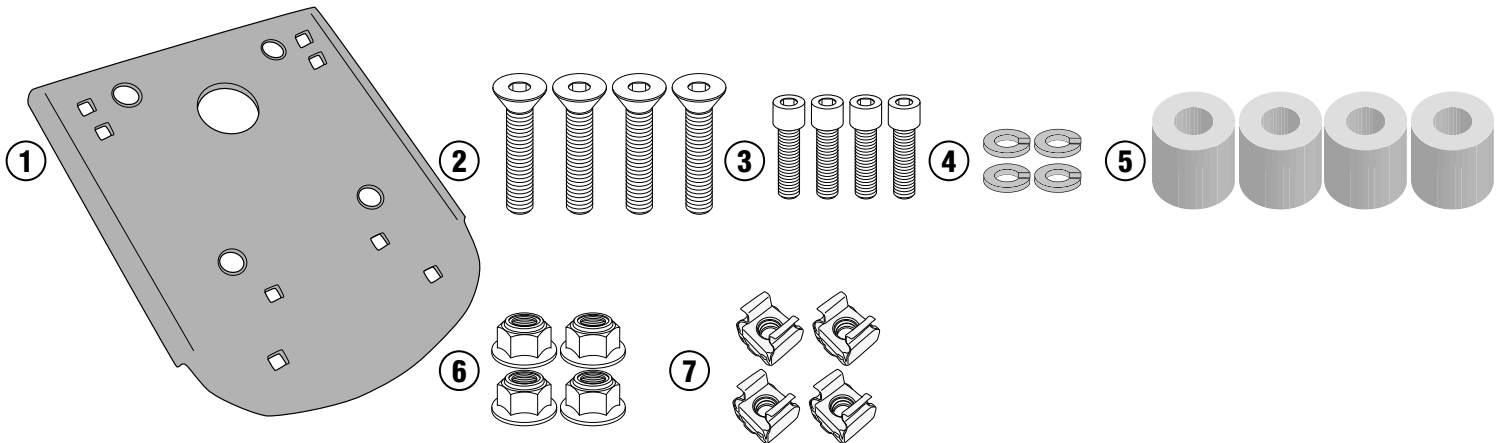

SR3116-KR3116

PORTAPACCO SPECIFICO - SPECIFIC HOLDER - PORTE-PAQUET SPÉCIFIQUE - SPEZIFISCHER TRÄGER - PORTA-EQUIPAJE ESPECÍFICO - TRANSPORTADOR ESPECÍFICO

SUZUKI V-STROM 250 (2018)

ISTRUZIONI DI MONTAGGIO - MOUNTING INSTRUCTIONS
INSTRUCTIONS DE MONTAGE - BAUANLEITUNG
INSTRUCCIONES DE MONTAJE - INSTRUÇÕES DE MONTAGEM