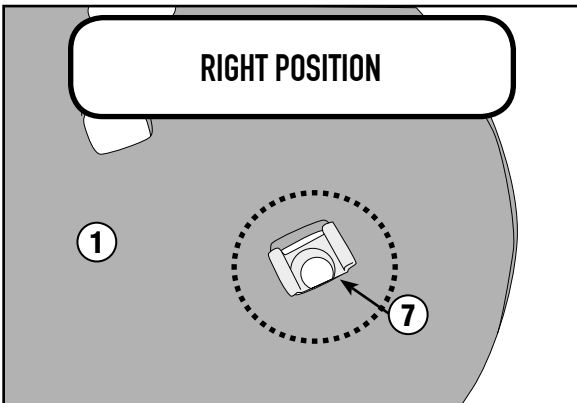

## SUZUKI V-STROM 250 (2018)

**E251 MONOKEY PLATE**

**Z113 MONOLOCK PLATE**

**RIGHT POSITION**

**WRONG POSITION**