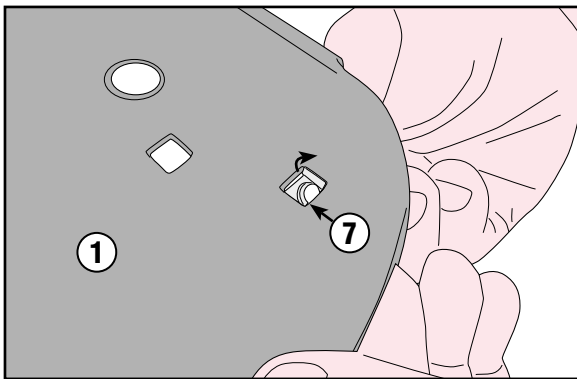

Z113 MONOLOCK PLATE