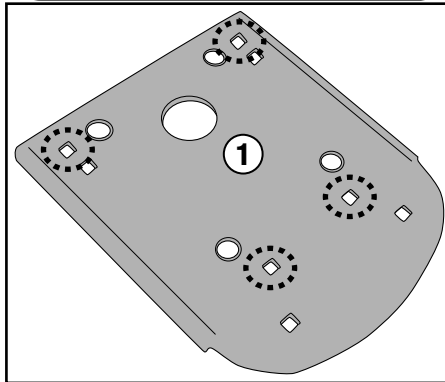

## SUZUKI V-STROM 250 (2018)

N°	Descrizione	Caratteristiche	Codice	Quantità
1	Supporto - Support - Support Halterung - Sopoite - Apoio	-	GL3766V	1
2	Vite - Screw Vis - Schraube Tornillo - Parafuso	TSP M8x30	830TSP	4
3	Vite - Screw Vis - Schraube Tornillo - Parafuso	TCEI M6x20	620TCEI	4
4	Rondella spaccata - Split washer Scheibe - Rondelle fendue Arandela seccionada - Arruela Dentada	Ø6	Z1063	4
5	Distanziale - Spacer Entretoise - Distanzstueck Distanciador - Espaçador	Ø22X12 Foro 10,5mm	C22L12F10,5T	4
6	Dado - Bolt Ecrou - Mutter Tuerca - Porca	Dado Autobloccante Flangiato M8	8DADIFN	4
7	Dado a Gabbia - Cage Nut Écrou Cage - Tuerca Jaula Halterung für Mutter - Porca Especial	Dado a gabbia M6	6DADIGB	4
8	Componenti Originali - Original Parts Parties Originales - Original Bauteile Componentes Originales - Componentes Originais	-	-	-
9	Particolari Inclusi Nel Kit Viteria Della Piastra Components Included In The Fitting Kit Of The Plate Pièces Incluses Dans Le Kit De Vis De La Platine Die Einzelnen Teile Sind Bei Montagekit Der Platte Enthalten Despieces Incluidos En El Kit De Anclajes De La Parrilla	-	-	-

# SR3116-KR3116

PORTAPACCO SPECIFICO - SPECIFIC HOLDER - PORTE-PAQUET SPÉCIFIQUE - SPEZIFISCHER TRÄGER - PORTA-EQUIPAJE ESPECÍFICO - TRANSPORTADOR ESPECÍFICO

## SUZUKI V-STROM 250 (2018)

**E251 MONOKEY PLATE**

**Z113 MONOLOCK PLATE**

**RIGHT POSITION**

**WRONG POSITION**