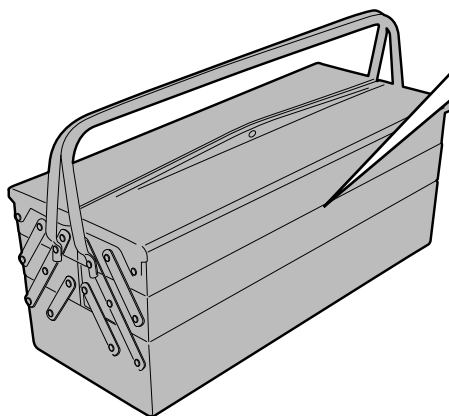

SR3116-KR3116

PORTAPACCO SPECIFICO - SPECIFIC HOLDER - PORTE-PAQUET SPÉCIFIQUE - SPEZIFISCHER TRÄGER - PORTA-EQUIPAJE ESPECÍFICO - TRANSPORTADOR ESPECÍFICO

SUZUKI V-STROM 250 (2018)

ISTRUZIONI DI MONTAGGIO - MOUNTING INSTRUCTIONS
INSTRUCTIONS DE MONTAGE - BAUANLEITUNG
INSTRUCCIONES DE MONTAJE - INSTRUÇÕES DE MONTAGEM