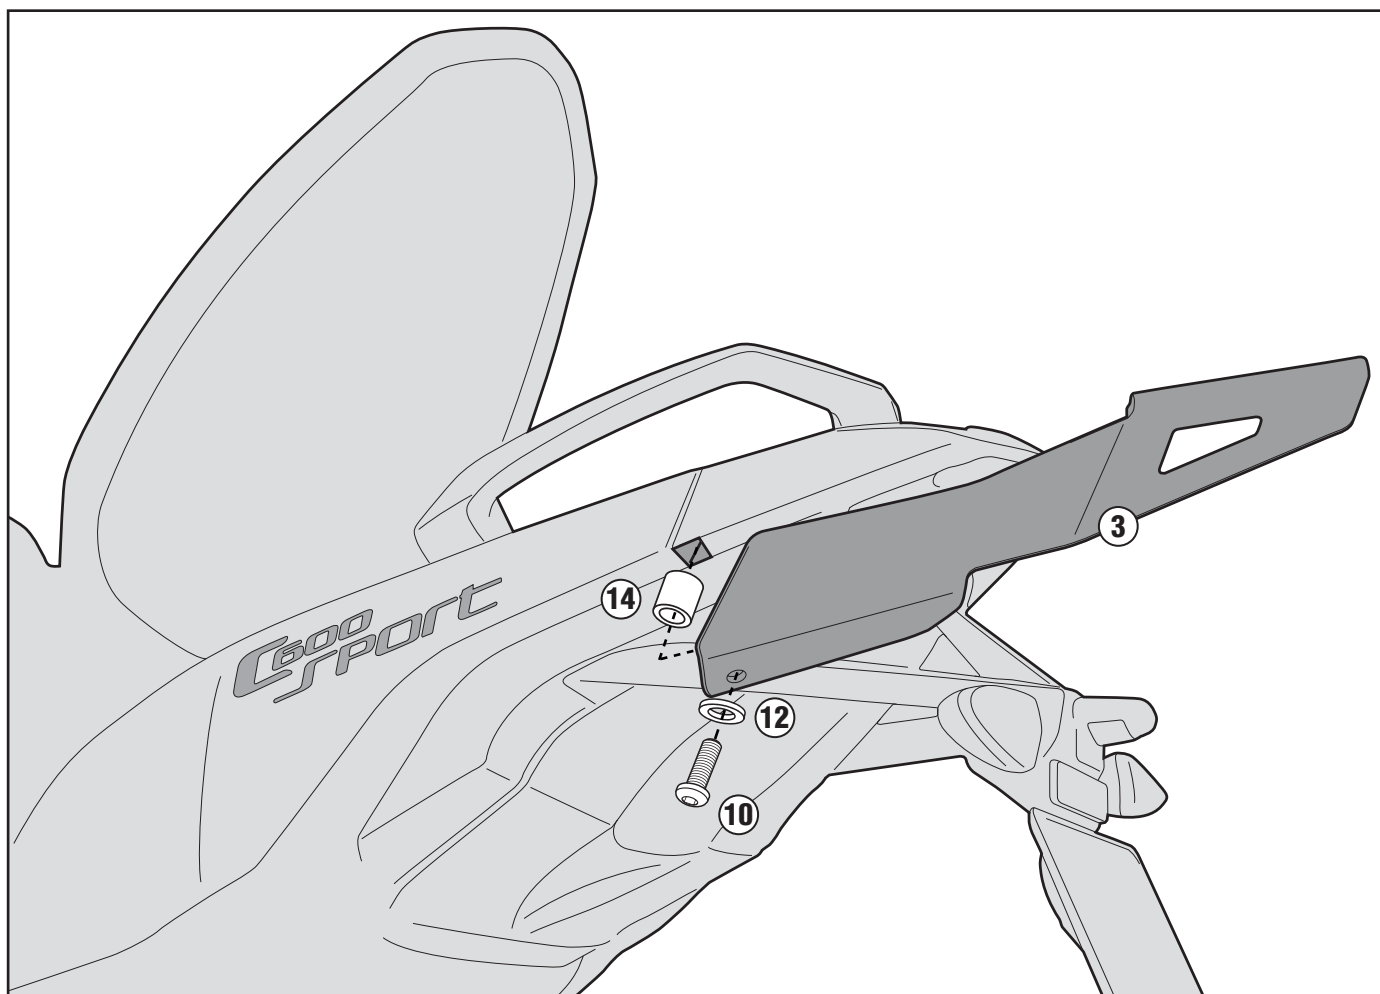

SR5105M - KR5105M

PORTAPACCO SPECIFICO - SPECIFIC HOLDER - PORTE-PAQUET SPÉCIFIQUE - SPEZIFISCHER TRÄGER - PORTA-EQUIPAJE ESPECÍFICO

BMW C600 SPORT (2012)

N°	Descrizione	Caratteristiche	Codice	Quantità	
16	Dado - Bolt - Ecrou Mutter - Tuerca	Auto Bloccante Flangiato M6	-	8	

SR5105M - KR5105M

PORTAPACCO SPECIFICO - SPECIFIC HOLDER - PORTE-PAQUET SPÉCIFIQUE - SPEZIFISCHER TRÄGER - PORTA-EQUIPAJE ESPECÍFICO

BMW C600 SPORT (2012)

TOGLIERE

REMOVE

ENLEVER

ENTFERNEN

QUITAR