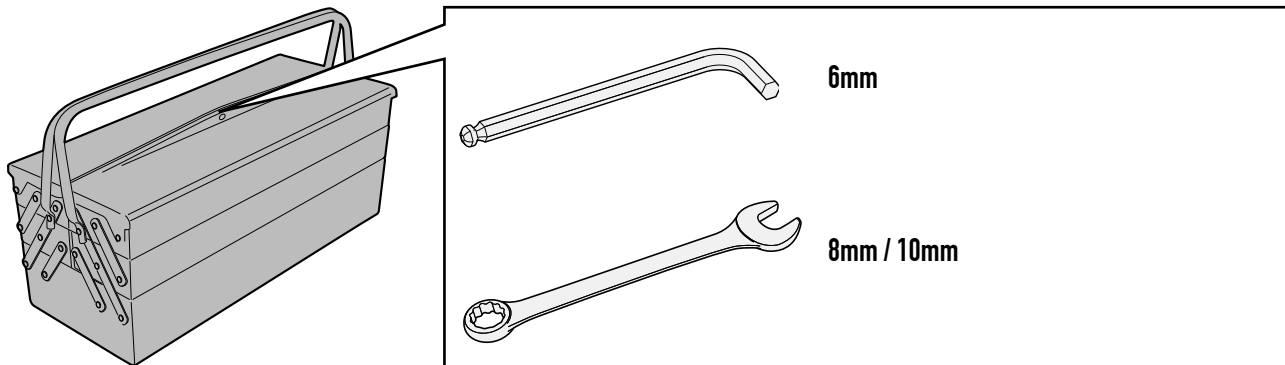

SR5126 - KR5126

PORTAPACCO SPECIFICO - SPECIFIC HOLDER - PORTE-PAQUET SPÉCIFIQUE - SPEZIFISCHER TRÄGER - PORTA-EQUIPAJE ESPECÍFICO - TRANSPORTADOR ESPECÍFICO

BMW G 310GS (2017)

N°	Descrizione	Caratteristiche	Codice	Quantità
1	Supporto superiore - Support higher Support supérieur - Halterung höher Soporte superior - Apoio superior	-	GNB2038V	1
2	Supporto inferiore - Lower support Support inférieur - Soporte inferior Untere Halterung - Suporte inferior	-	GNB2037V	2
3	Vite - Screw Vis - Schraube Tornillo - Parafuso	TECF M6X20	620TECF	2
4	Vite - Screw Vis - Schraube Tornillo - Parafuso	TECF M6X40	640TECF	2
5	Vite - Screw Vis - Schraube Tornillo - Parafuso	TCEI M8X65	865TCEI	2
6	Rondella spaccata - Split washer Scheibe - Rondelle fendue Arandela seccionada - Arruela Dentada	Ø 8	Z1060	2
7	Rondella - Washer Rondelle - Scheibe Arandela - Arruela	-	820RON	2
8	Rondella - Washer Rondelle - Scheibe Arandela - Arruela	-	6RON	4
9	Rondella - Washer Rondelle - Scheibe Arandela - Arruela	-	620RON	4
10	Dado - Bolt - Ecrou Mutter - Tuerca	Dado M6	6DADI	2
11	Dado - Bolt - Ecrou Mutter - Tuerca	Dado Autobloccante M6	6DADIAU	2
12	Dado - Bolt - Ecrou Mutter - Tuerca	Dado Autobloccante Flangiato Rilbassato M6	6DADIABFN	2
13	Distanziale - Spacer Entretoise - Distanzstueck Distanciador - Espaçador	Ø14x10 Foro 6,5mm	C14L10F6,5T	2
14	Componenti Originali - Original Parts Parties Originales - Original Bauteile Componentes Originales - Componentes Originais	-	-	-
15	Particolari Inclusi Nel Kit Viteria Della Piastra Components Included In The Fitting Kit Of The Plate Pièces Incluses Dans Le Kit De Vis De La Platine Die Einzelnen Teile Sind Bei Montagekit Der Platte Enthalten Despieces Incluidos En El Kit De Anclajes De La Parrilla Explodiu Incluído No Kit As Âncoras Da Grelha	-	-	-

SR5126 - KR5126

PORTAPACCO SPECIFICO - SPECIFIC HOLDER - PORTE-PAQUET SPÉCIFIQUE - SPEZIFISCHER TRÄGER - PORTA-EQUIPAJE ESPECÍFICO - TRANSPORTADOR ESPECÍFICO

BMW G 310GS (2017)