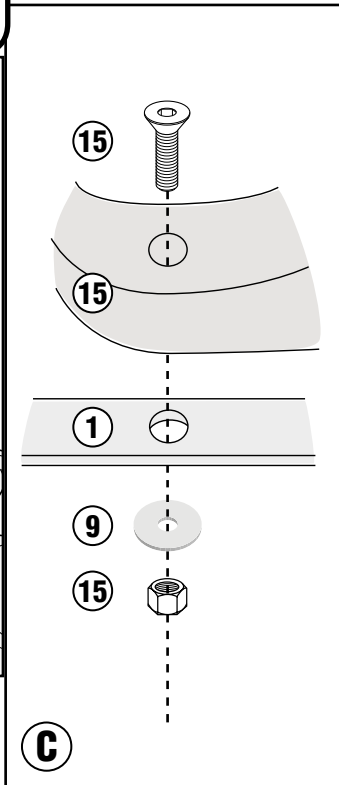

SR5126 - KR5126

PORTAPACCO SPECIFICO - SPECIFIC HOLDER - PORTE-PAQUET SPÉCIFIQUE - SPEZIFISCHER TRÄGER - PORTA-EQUIPAJE ESPECÍFICO - TRANSPORTADOR ESPECÍFICO

BMW G 310GS (2017)

M8A - M8B

M5/M5M/ M6M PLATE