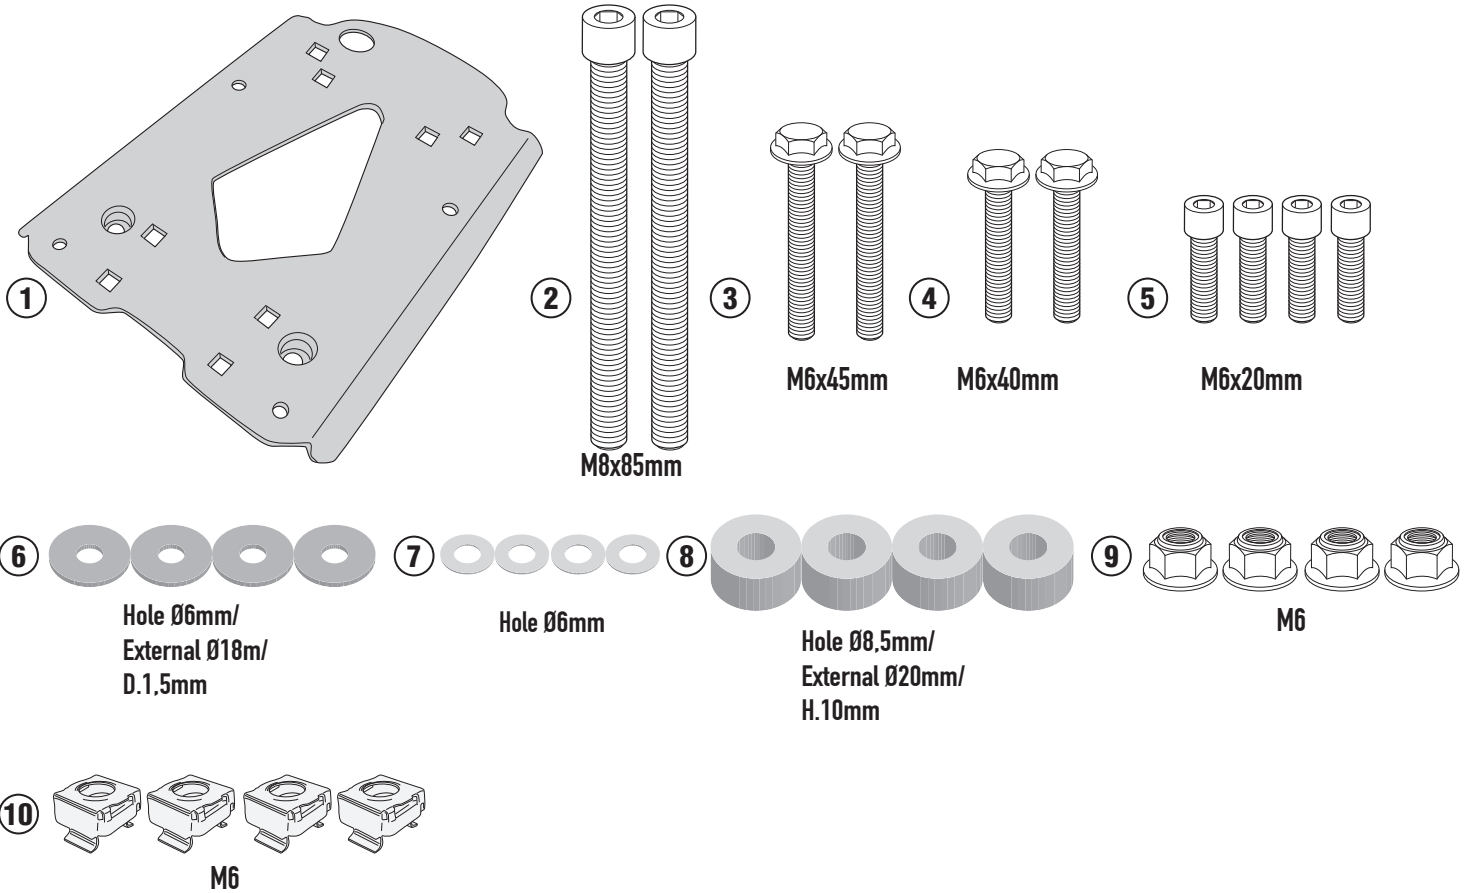

SR8711 - KR8711

PORTAPACCO SPECIFICO - SPECIFIC HOLDER - PORTE-PAQUET SPÉCIFIQUE - SPEZIFISCHER TRÄGER - PORTA-EQUIPAJE ESPECÍFICO - TRANSPORTADOR ESPECÍFICO

BENELLI TRK502X (2020)

ATTENZIONE: PESO MASSIMO SOPPORTABILE 6Kg.
WARNING: MAX. LOADING 6Kg. (13lbs)
ATTENTION: CHARGE MAXIMALE 6Kg.
ACHTUNG: MAXIMALE BELASTUNG 6Kg.
¡ATENCIÓN!: CARGA MÁXIMA AUTORIZADA 6Kg.
ATENÇÃO! CARGA MÁXIMA PERMITIDA 6KG