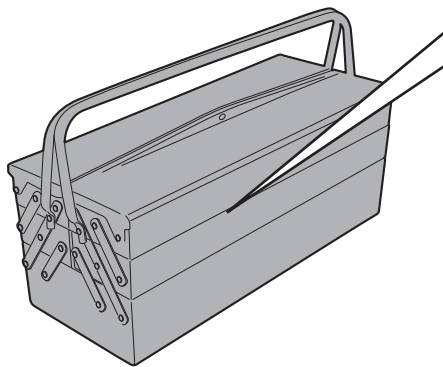

8mm / 10mm

5mm / 6mm