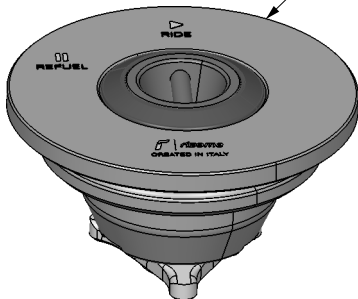

TF040-03-KT ☐ B

☐ R