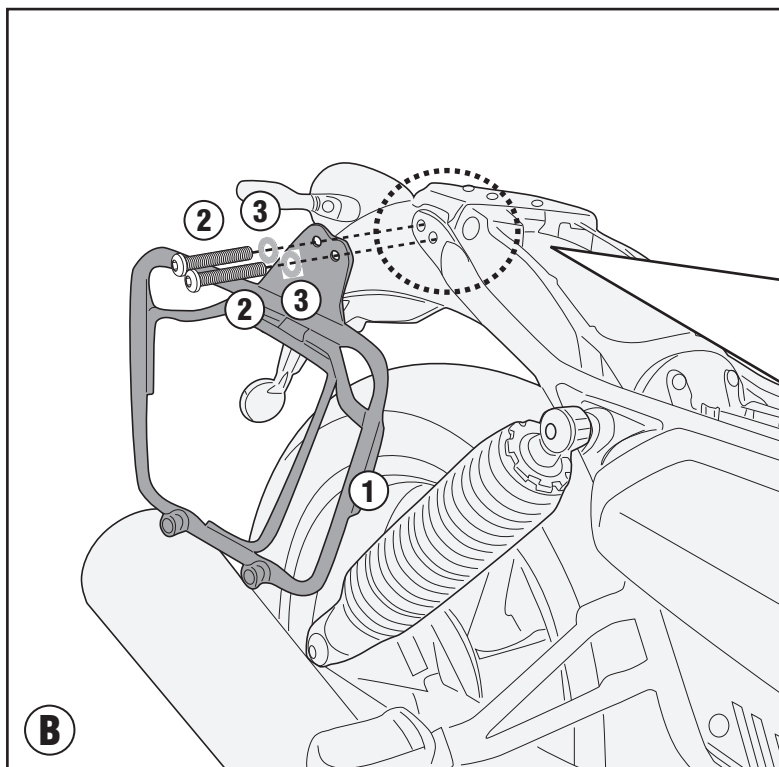

ONLY TMT8206