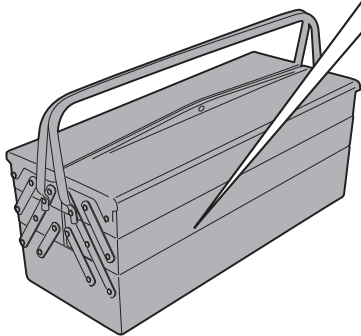

ISTRUZIONI DI MONTAGGIO - MOUNTING INSTRUCTIONS
INSTRUCTIONS DE MONTAGE - BAUANLEITUNG
INSTRUCCIONES DE MONTAJE - INSTRUÇÕES DE MONTAGEM