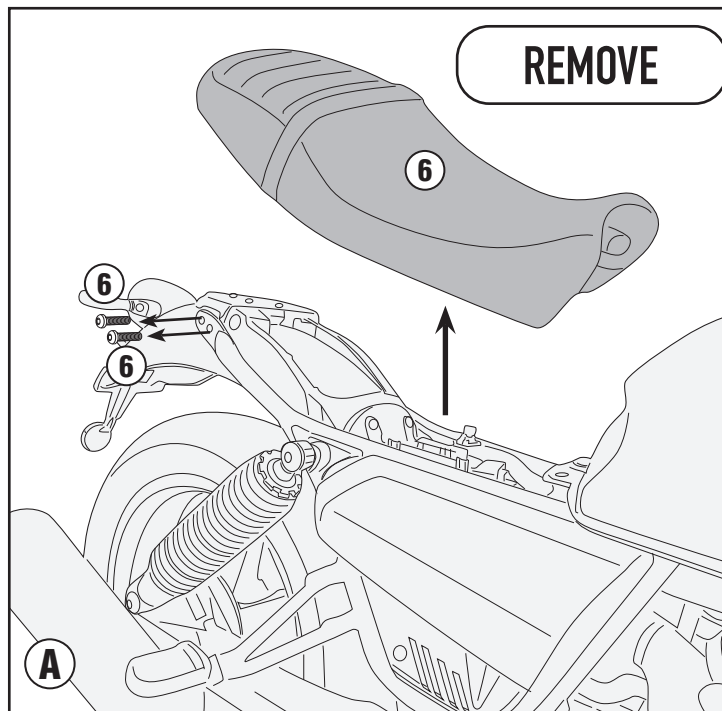

TMT8206 - TMT8206K

TELAIETTO LATERALE SPECIFICO - SPECIFIC SADDLEBAG TUBULAR HOLDER - SUPPORT TUBULAIRE POUR SACOCHES CAVALIÈRES - SPEZIAL SEITENTRAEGER FUER
WEICHTASCHEN - PORTA ALFORJAS TUBULAR LATERAL - SUPORTE LATERAL DE ALFORGES

MOTO GUZZI V7 STONE (2021)