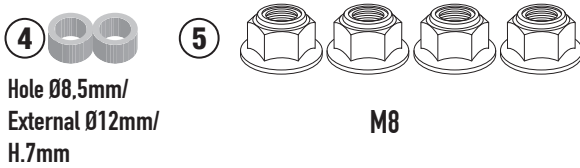

ISTRUZIONI DI MONTAGGIO - MOUNTING INSTRUCTIONS
INSTRUCTIONS DE MONTAGE - BAUANLEITUNG
INSTRUCCIONES DE MONTAJE - INSTRUÇÕES DE MONTAGEM