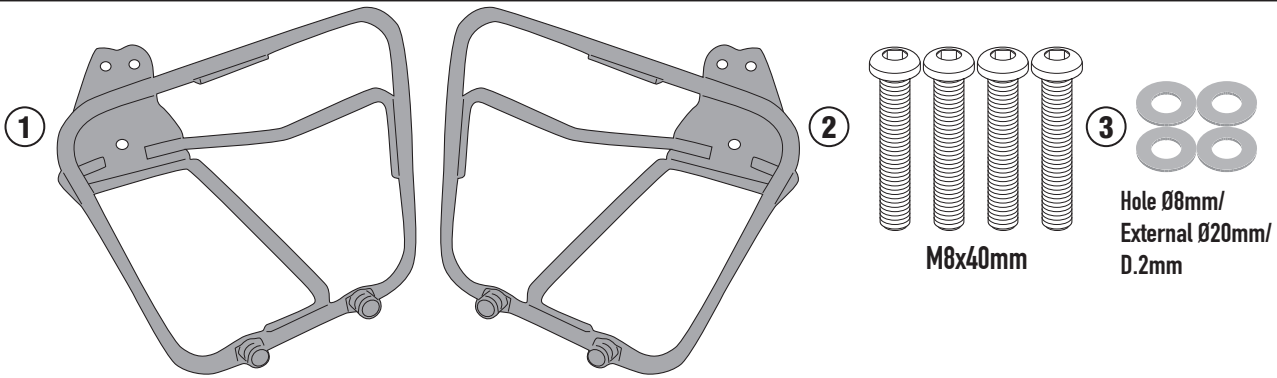

TMT8206 - TMT8206K

TELAIETTO LATERALE SPECIFICO - SPECIFIC SADDLEBAG TUBULAR HOLDER - SUPPORT TUBULAIRE POUR SACOCHES CAVALIÈRES - SPEZIAL SEITENTRAEGER FUER
WEICHTASCHEN - PORTA ALFORJAS TUBULAR LATERAL - SUPORTE LATERAL DE ALFORGES

MOTO GUZZI V7 STONE (2021)

TMT8206DXV/TMT8206SXV