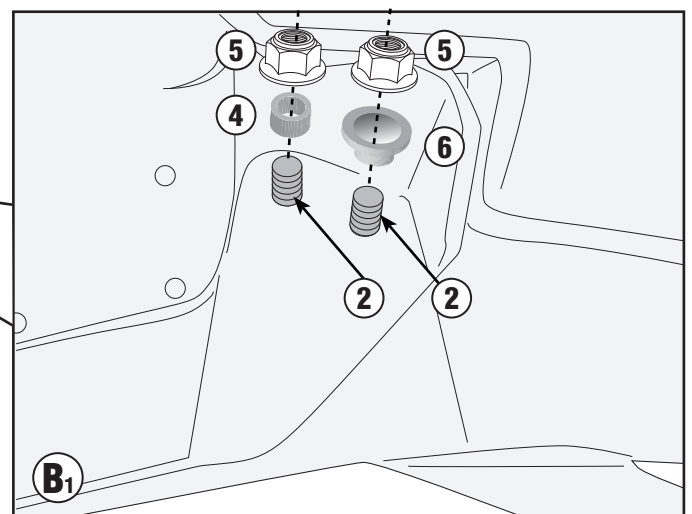

ONLY TMT8206