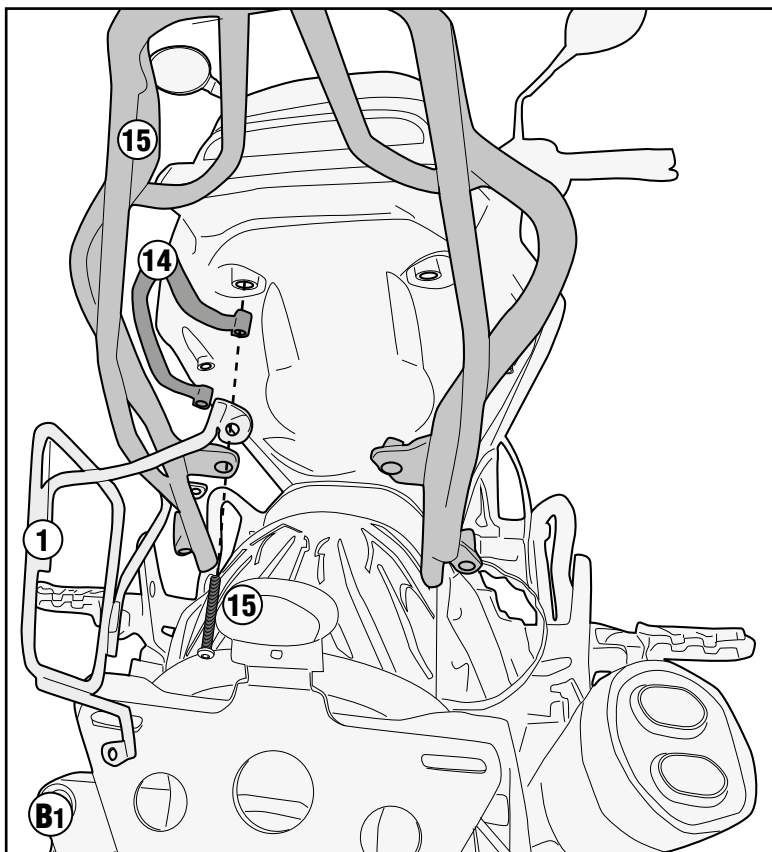

TMT8704 - TMT8704

PORTAPACCO SPECIFICO - SPECIFIC HOLDER - PORTE-PAQUET SPÉCIFIQUE - SPEZIFISCHER TRÄGER - PORTA-EQUIPAJE ESPECÍFICO - TRANSPORTADOR ESPECÍFICO

BENELLI LEONCINO 500 (2017)

ISTRUZIONI DI MONTAGGIO - MOUNTING INSTRUCTIONS
INSTRUCTIONS DE MONTAGE - BAUANLEITUNG - INSTRUCCIONES
DE MONTAJE