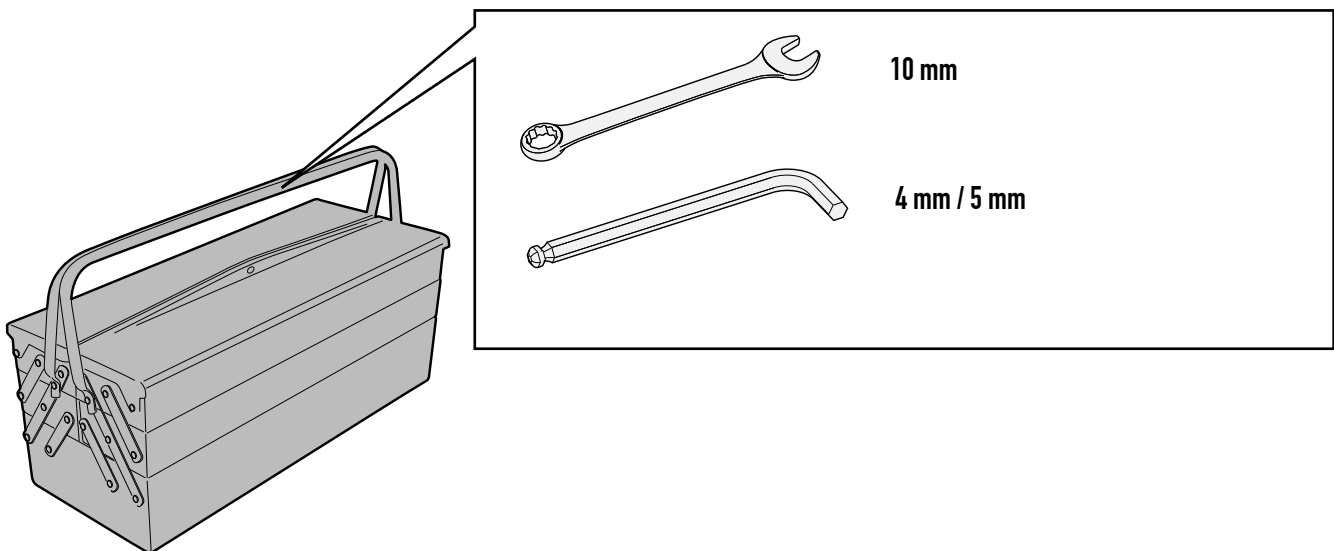

TMT8704 – TMT8704

PORTAPACCO SPECIFICO – SPECIFIC HOLDER – PORTE-PAQUET SPÉCIFIQUE – SPEZIFISCHER TRÄGER – PORTA-EQUIPAJE ESPECÍFICO – TRANSPORTADOR ESPECÍFICO

BENELLI LEONCINO 500 (2017)

N°	Descrizione	Caratteristiche	Codice	Quantità
1	Telaio laterale - Side frame - Châssis latéral - Soporte lateral - Seitenrahmen - Suporte lateral	-	GNB2023V	1
2	Supporto inferiore - Lower support - Support inférieur - Soporte inferior - Untere Halterung - Suporte inferior	-	GNB2022V	1
3	Vite - Screw Vis - Schraube Tornillo - Parafuso	TBEI M6X55	655TBEI	1
4	Vite - Screw Vis - Schraube Tornillo - Parafuso	TBEI M8X60	860TBEI	1
5	Vite - Screw Vis - Schraube Tornillo - Parafuso	TBEI M8X50	850TBEI	1
6	Vite - Screw Vis - Schraube Tornillo - Parafuso	TSP M6X25	625TSP	2
7	Distanziale - Spacer Entretoise - Distanzstueck Distanciador - Espaçador	Ø 8 mmx4,5 Foro 6,2	C8L4,5F6,2T	1
8	Rondella - Washer Rondelle - Scheibe Arandela - Arruela	Ø6	618RON	1
9	Rondella spaccata - Split washer Scheibe - Rondelle fendue Arandela seccionada - Arruela Dentada	Ø8	Z1060	2
10	Dado - Bolt - Ecrou Mutter - Tuerca - Porca	14X3 M6	V261	1
11	Dado - Bolt - Ecrou Mutter - Tuerca - Porca	Dado Autobloccante Flangiato Alto M6	6DADIAFLN	1
12	Dado - Bolt - Ecrou Mutter - Tuerca - Porca	Dado Metalblock Autobloccante Flangiato Ribassato M6	6DADIAFL	2
13	Funghetto - Support hooks - Befestigungspilz - Crochets support - Ganchos de soporte Suporte ganchos	-	Z125X	2
14	Componenti Originali - Original Parts Parties Originales - Original Bauteile Componentes Originales - Componentes Origin	-	-	-
15	Particolari Inclusi nell'SR8704 Components Included In The SR8704 Pièces Inclues Dans SR8704 Die Einzelnen Teile Sind Bei SR8704 Despieces Incluidos SR8704 Explodiu incluído da SR8704	-	-	-

TMT8704 - TMT8704

PORTAPACCO SPECIFICO - SPECIFIC HOLDER - PORTE-PAQUET SPÉCIFIQUE - SPEZIFISCHER TRÄGER - PORTA-EQUIPAJE ESPECÍFICO - TRANSPORTADOR ESPECÍFICO

BENELLI LEONCINO 500 (2017)

TMT8704 - TMT8704