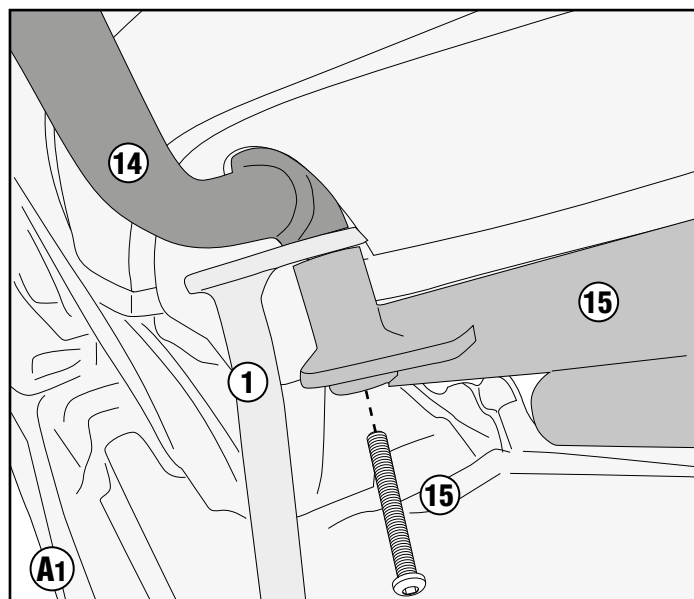

ISTRUZIONI DI MONTAGGIO - MOUNTING INSTRUCTIONS
INSTRUCTIONS DE MONTAGE - BAUANLEITUNG - INSTRUCCIONES
DE MONTAJE