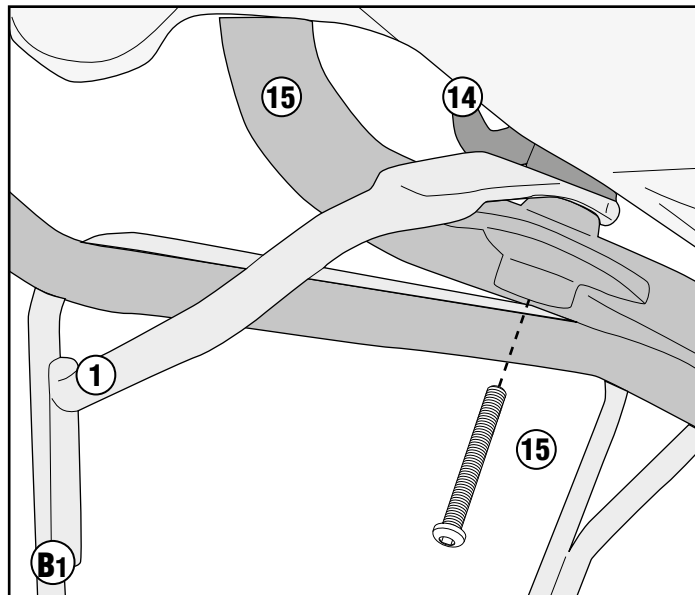

TMT8704 - TMT8704

PORTAPACCO SPECIFICO - SPECIFIC HOLDER - PORTE-PAQUET SPÉCIFIQUE - SPEZIFISCHER TRÄGER - PORTA-EQUIPAJE ESPECÍFICO - TRANSPORTADOR ESPECÍFICO

BENELLI LEONCINO 500 (2017)

ISTRUZIONI DI MONTAGGIO - MOUNTING INSTRUCTIONS
INSTRUCTIONS DE MONTAGE - BAUANLEITUNG - INSTRUCCIONES
DE MONTAJE