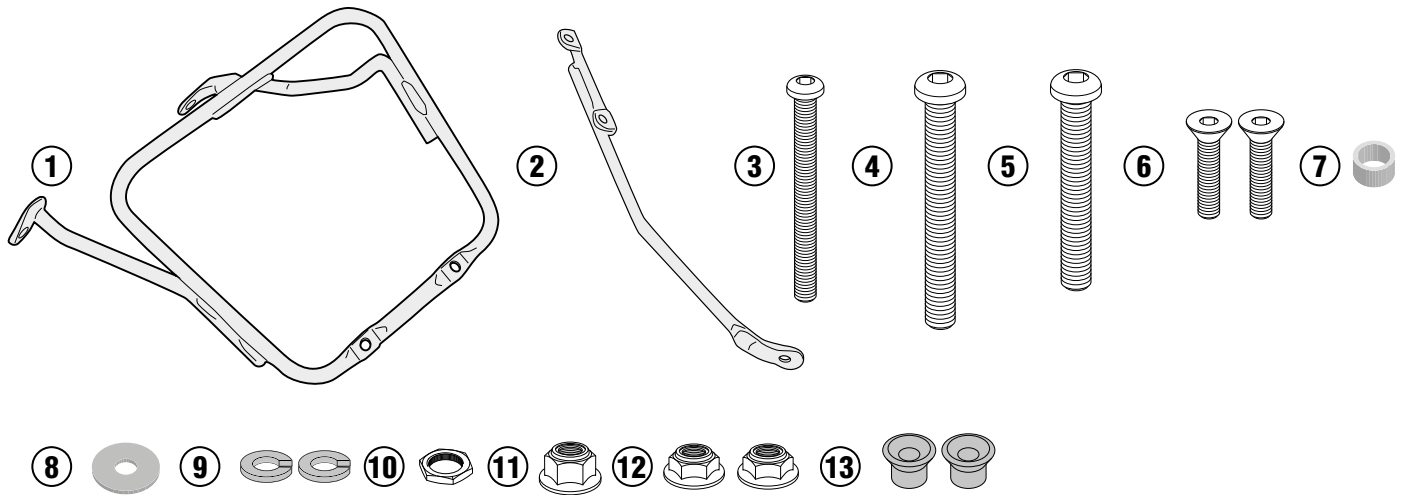

TMT8704 – TMT8704

PORTAPACCO SPECIFICO – SPECIFIC HOLDER – PORTE-PAQUET SPÉCIFIQUE – SPEZIFISCHER TRÄGER – PORTA-EQUIPAJE ESPECÍFICO – TRANSPORTADOR ESPECÍFICO

BENELLI LEONCINO 500 (2017)

N°	Descrizione	Caratteristiche	Codice	Quantità
1	Telaio laterale - Side frame - Châssis latéral - Soporte lateral - Seitenrahmen - Suporte lateral	-	GNB2023V	1
2	Supporto inferiore - Lower support - Support inférieur - Soporte inferior - Untere Halterung - Suporte inferior	-	GNB2022V	1
3	Vite - Screw Vis - Schraube Tornillo - Parafuso	TBEI M6X55	655TBEI	1
4	Vite - Screw Vis - Schraube Tornillo - Parafuso	TBEI M8X60	860TBEI	1
5	Vite - Screw Vis - Schraube Tornillo - Parafuso	TBEI M8X50	850TBEI	1
6	Vite - Screw Vis - Schraube Tornillo - Parafuso	TSP M6X25	625TSP	2
7	Distanziale - Spacer Entretoise - Distanzstueck Distanciador - Espaçador	Ø 8 mmx4,5 Foro 6,2	C8L4,5F6,2T	1
8	Rondella - Washer Rondelle - Scheibe Arandela - Arruela	Ø6	618RON	1
9	Rondella spaccata - Split washer Scheibe - Rondelle fendue Arandela seccionada - Arruela Dentada	Ø8	Z1060	2
10	Dado - Bolt - Ecrou Mutter - Tuerca - Porca	14X3 M6	V261	1
11	Dado - Bolt - Ecrou Mutter - Tuerca - Porca	Dado Autobloccante Flangiato Alto M6	6DADIAFLN	1
12	Dado - Bolt - Ecrou Mutter - Tuerca - Porca	Dado Metalblock Autobloccante Flangiato Ribassato M6	6DADIAFL	2
13	Funghetto - Support hooks - Befestigungspilz - Crochets support - Ganchos de soporte Suporte ganchos	-	Z125X	2
14	Componenti Originali - Original Parts Parties Originales - Original Bauteile Componentes Originales - Componentes Origin	-	-	-
15	Particolari Inclusi nell'SR8704 Components Included In The SR8704 Pièces Inclues Dans SR8704 Die Einzelnen Teile Sind Bei SR8704 Despieces Incluidos SR8704 Explodiu incluído da SR8704	-	-	-

TMT8704 - TMT8704

PORTAPACCO SPECIFICO - SPECIFIC HOLDER - PORTE-PAQUET SPÉCIFIQUE - SPEZIFISCHER TRÄGER - PORTA-EQUIPAJE ESPECÍFICO - TRANSPORTADOR ESPECÍFICO

BENELLI LEONCINO 500 (2017)

TMT8704 - TMT8704