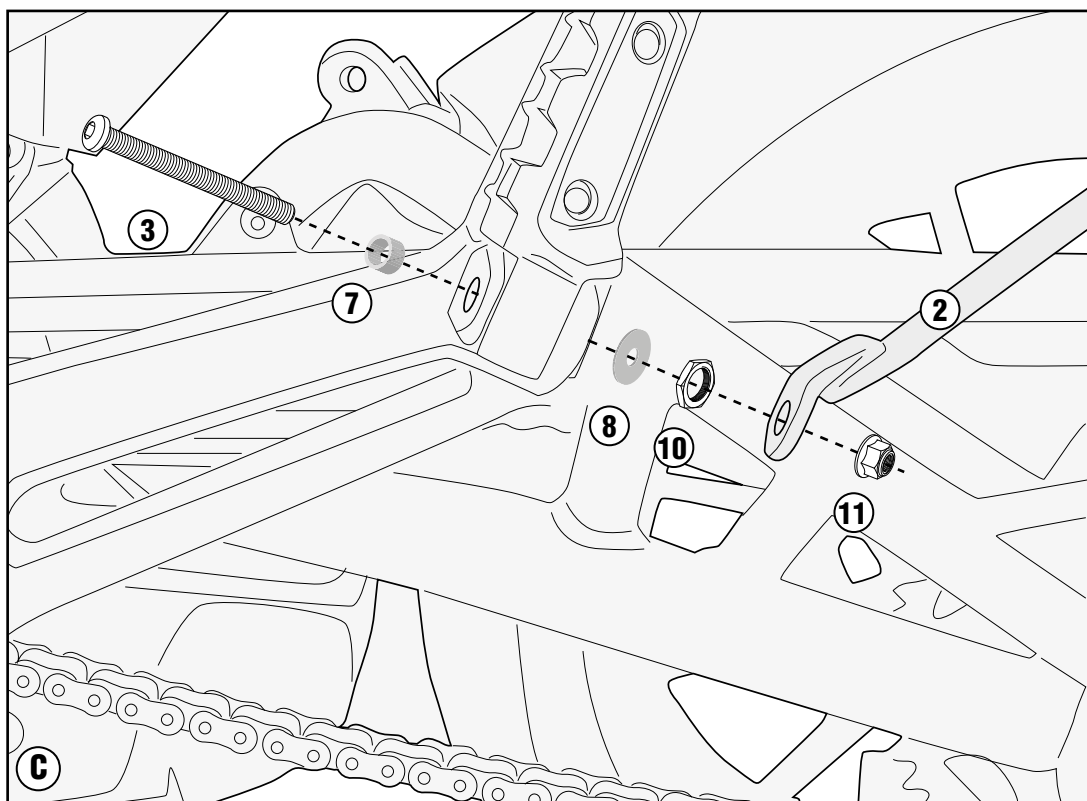

TMT8704 - TMT8704

PORTAPACCO SPECIFICO - SPECIFIC HOLDER - PORTE-PAQUET SPÉCIFIQUE - SPEZIFISCHER TRÄGER - PORTA-EQUIPAJE ESPECÍFICO - TRANSPORTADOR ESPECÍFICO

BENELLI LEONCINO 500 (2017)

ISTRUZIONI DI MONTAGGIO - MOUNTING INSTRUCTIONS
INSTRUCTIONS DE MONTAGE - BAUANLEITUNG - INSTRUCCIONES
DE MONTAJE