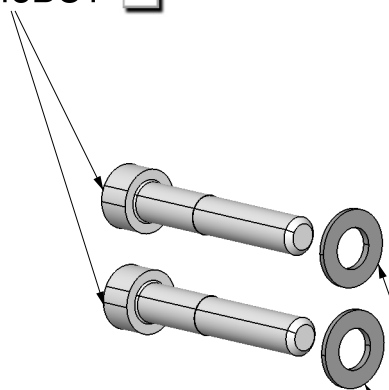

rizoma

PART NUMBER:

ZBW078

NAME:

Protezione faro anteriore
Headlight protection

SPARE PARTS - RICAMBI CLIENTE - ERSATZTEILE
PIEZAS DE REPUESTO - PECAS SOBRESSALENTES

B ZBW078-00-VE-B

V08X45BC1

VR08P