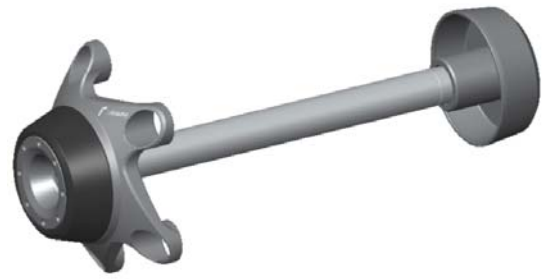

rizoma

PART NUMBER:

ZDM099

NAME:

Coprimezzo
Hub cover

SPARE PARTS - RICAMBI CLIENTE - ERSATZTEILE
PIEZAS DE REPUESTO - PECAS SOBRESSALENTES

ZDM099 (Kit coprimezzo completo) (A)
(Complete kit hub cover)