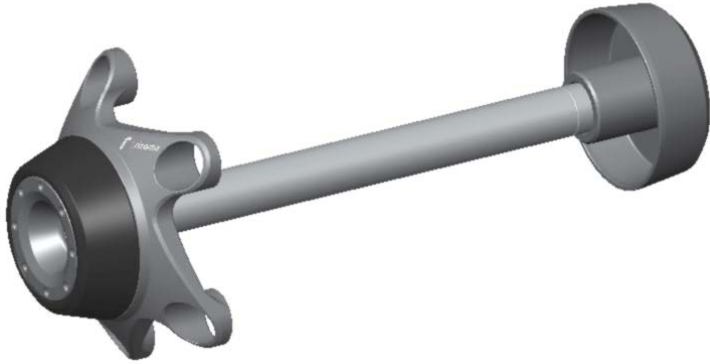

rizoma

PART NUMBER:

ZDM099

NAME:

Coprimezzo
Hub cover

SPARE PARTS - RICAMBI CLIENTE - ERSATZTEILE
PIEZAS DE REPUESTO - PECAS SOBRESSALENTES

ZDM099 (Kit coprimezzo completo) (A)
(Complete kit hub cover)