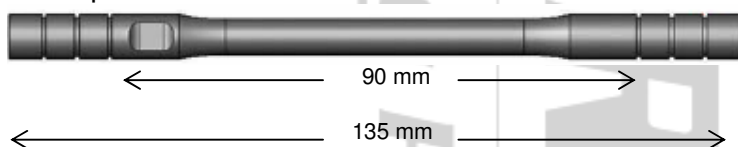

**Misure sensore asta cambio E4-101 e E4-102 ed aste**

**Asta tipo A cod. 32104060**

Asta femmina M6x45mm / femmina M6x45mm con 3 settori di 7mm asportabili per lato. Filettatura doppia destra e sinistra su un lato.

**Asta tipo B cod. 32104050**

Asta maschio M6x30 / maschio M6x30

**Asta tipo C cod. 32104030**

Asta maschio M6x30 / femmina M6x45 con 3 settori 7mm asportabili per lato.

**Asta tipo D cod. 32105030**

Asta maschio M6x30 / femmina M8x45 con 3 settori 7mm asportabili per lato.